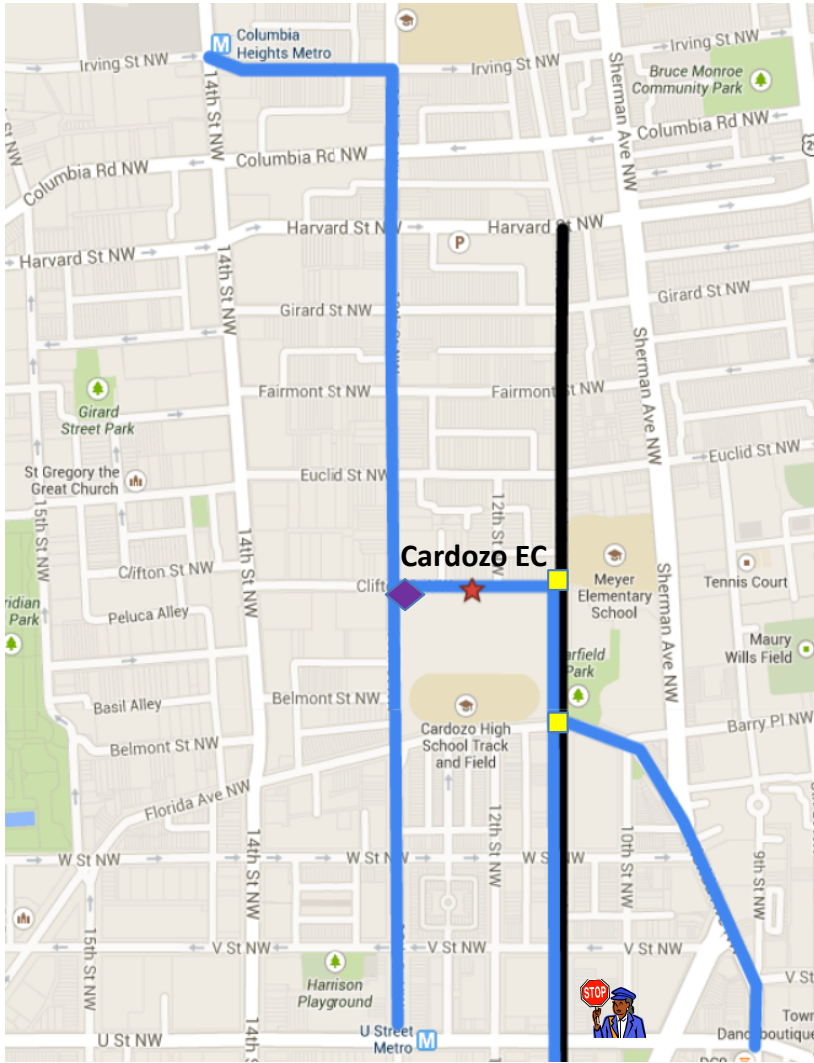

ወደ Cardozo EC ለመድረስ የሚደገፉ የጉዞ መስመሮች

እነዚህ የጉዞ መስመሮች ከቤት ወደ Cardozo EC እና ከዚህም ወደ ቤት ለሚመለሱ ተማሪዎች የሚደገፉ ናቸው።

የመገደ ማቋረጫ አስተጻቢ ዘብ

የእግር መንገድ

የአውቶብስ መስመር (64)

የአውቶብስ መቆሚያዎች

የ HS ተማሪዎች መግቢያ በር

የ MS ተማሪዎች መግቢያ በር

ወደ Cardozo EC መሄጃ የአቅጣጫ መመሪያ

ከ Columbia የትምህርት ማዕከል የመሄጃ የአቅጣጫ መመሪያ

- በ 13th St NW በመጠቀም ወደ ደቡብ (south) በመራመድ Cardozo የትምህርት ማዕከል መድረስ

ከ Shaw መካከለኛ ትምህርት ቤት እና ከ U street ክልል፤

- ከ 11th St NW ወደ ሰሜን (north) በመራመድ Cardozo የትምህርት ማዕከል መድረስ
- ከ 13th St NW ወደ ሰሜን (north) በመራመድ Cardozo የትምህርት ማዕከል መድረስ
- በ 11th St NW ላይ በ 64 ቁጥር አውቶብስ ለመጠቀም በ Meyer አንደኛ ደረጃ ትምህርት ቤት አጠገብ ወይም Florida Ave NW 11th St NW ላይ ከ 64 ቁጥር አውቶብስ መውረድ

• ትምህርት የሚጀምርበት ሰዓት 8:45 ኤኤም ትምህርት የሚያበቃበት ሰዓት 3:15 ፒኤም።

ለበለጠ መረጃ የዲ.ፒ.ኤስ Critical Response ቡድንን በ 202.478.5738 ደውለው ያነጋግሩ።

የደህንነት ዋስትና ፍንጮች

- ልብ-ብለው ይመልከቱ፤ አካባቢዎን በንቃት ይቃኙ፤ በአልክትሮኒክስ መሣሪያዎችም ከመጠቀም ይታቀቡ ወይም የጀር ላይ ማዳመጫዎችን በጀርዎችዎ ላይ አያድርጉ።
- ለትራፊክ መብራት ምልክቶች ይታዘዙ፤ መንገዶችን WALK (ያቋርጡ) ምልክት ባለበት ማቆራረጫ ላይ ያቋርጡ።
- በተቻለ መጠን በጥጋቱ ማዕዘን ላይ ያቋርጡ።
- አውቶብስ ለሚጠብቁበት ሰዓት፣ 3 ጫማዎች ያህል ከመንገዱ ጠርዝ እራቅ ብለው ይጠብቁ።
- አደጋ የመድረስ ስጋት ከተሰማዎት፣ የደህንነት ዋስትና ወደ አለው ቦታ (Safe Haven) እልፍ ይበሉ (ይኸውም በብዛት ሰው ወደ አለበት ወይም ሰው ወደሚተራመስበት ሱቅ ጎራ ይበሉ) 911 ስልክ ይደውሉ።
- ትምህርት ቤት በሰዓቱ ይገኙ።

* እነዚህ የጉዞ መስመሮች ማናቸውም ህግ አስከባሪ ሰው የሚገኝበትን ትክክለኛ ቦታ እንዲያመለክቱ ተደርገው አልተቀመጡም።