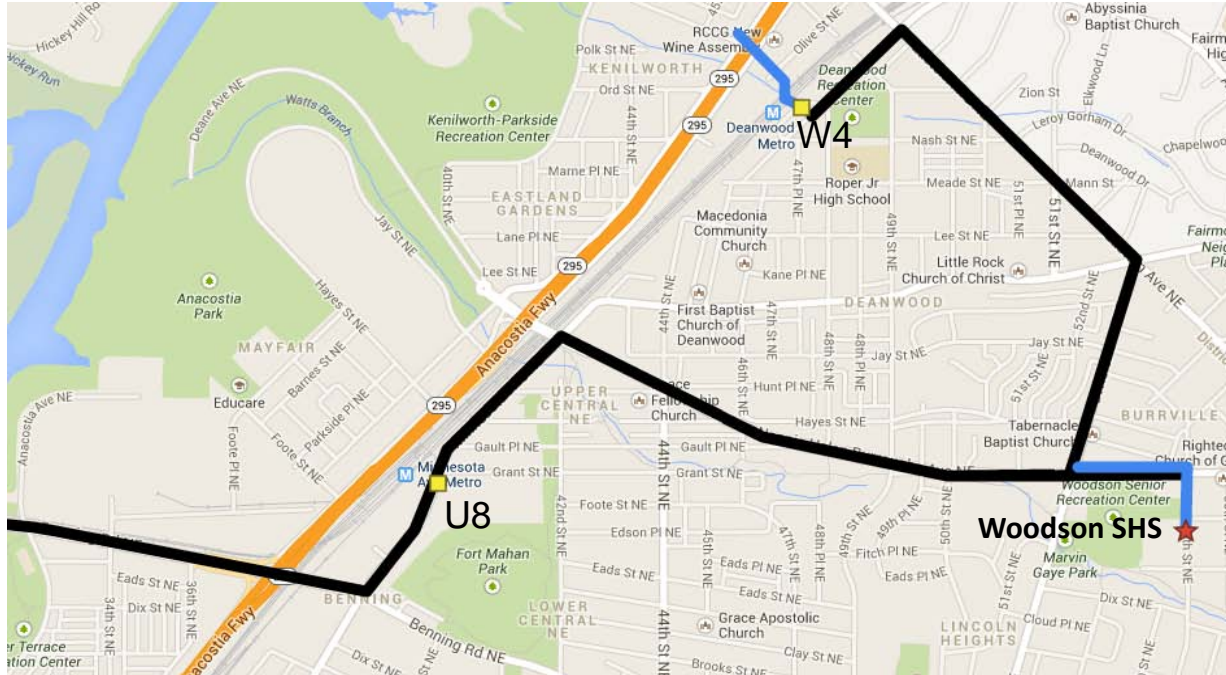

ወደ Woodson HS ለመድረስ የሚደገፉ የጉዞ መስመሮች

ይህ የጉዞ መስመር ከቤት ወደ Woodson ሁለተኛ ደረጃ ትምህርት ቤት እና ከዚህም ወደ ቤት ለሚመለሱ ተማሪዎች የሚደገፍ ነው።

የእግር መንገድ	
የአውቶቡስ መስመር (X2 to U8, W4)	
የአውቶቡስ መቆሚያዎች	

የደህንነት ዋስትና ፍንጮች

- ልብ ብለው ይመልከቱ፣ አካባቢዎን በንቃት ይቃኙ፣ በኤሌክትሮኒክስ መሣሪያዎችም ከመጠቀም ይታቀቡ ወይም የጆሮ ላይ ማዳመጫዎችን በጆሮዎችዎ ላይ አያድርጉ።
- ለትራፊክ መብራት ምልክቶች ይታዘዙ፣ መንገዶችን WALK (ያቋርጡ) ምልክት ባለበት ላይ ያቋርጡ።
- በተቻለ መጠን በጥጋቱ ማዕዘን ላይ ያቋርጡ።
- አውቶቡስ በሚጠብቁበት ሰዓት፣ 3 ጫማዎች ያህል ከመንገዱ ጠርዝ አልፍ ብለው ይቋሙ።
- አደጋ የመድረስ ስጋት ከተሰማዎት፣ የደህንነት ዋስትና ወደ አለው ቦታ (Safe Haven) አልፍ ይበሉ (ይኸ ውም በብዛት ሰው ወደ አለበት ወይም ሰው ወደሚተራ መስበት ሱቅ ጎራ ይበሉ) 911 ስልክ ይደውሉ።
- ትምህርት ቤት በሰዓቱ ይገኙ።

ወደ Woodson HS መሄጃ የአቅጣጫ መምሪያ

ከ Kenilworth ክልል አካባቢ፣

- በ Deanwood የሜትሮ ባቡር ጣቢያ በእግር ተጉዞ በማለፍ W4 አውቶቡስን ይዞ ወደ Division Ave NE እና Nannie Helen Burroughs Ave NE መጓዝ።
- Burroughs Ave NE ላይ ከአውቶቡስ ወርደህ በእግር ወደ 55th St NE ከዚያም ወደ Woodson ሁለተኛ ደረጃ ትምህርት ቤት መጓዝ።

ከ Minnesota Ave ጣቢያ፣

- ከሜትሮ ስቴሽን ጣቢያ ወይም ከ Sherriff Rd NE U8 አውቶቡስ ቁጥር ላይ ተሳፍረህ ወደ Nannie Helen Burroughs Ave NE እና Division Ave NE ወይም 55th St NE ድረስ መሄድ። ከዚያም እዚህ እንደደረሰክ ከአውቶቡስ ወርደህ ወደ Woodson ሁለተኛ ደረጃ ትምህርት ቤት በእግር መጓዝ።

*ትምህርት የሚጀምርበት ሰዓት 8:45 ኤ.ም. ሲሆን፣ ትምህርት የሚያበቃበት ሰዓት ደግሞ 3:30 ፒ.ም ላይ ነው።

ለበለጠ መረጃ የዲ.ሲ.ፒ.ኤስ Critical Response ቡድንን በ 202.478.5738 ደውለው ያነጋግሩ።

*እነዚህ የጉዞ መስመሮች ማናቸውም ህግ አስከባሪ ሰው የሚገኝበትን ትክክለኛ ቦታ እንዲያመለክቱ ተደርገው አልተቀመጡም።