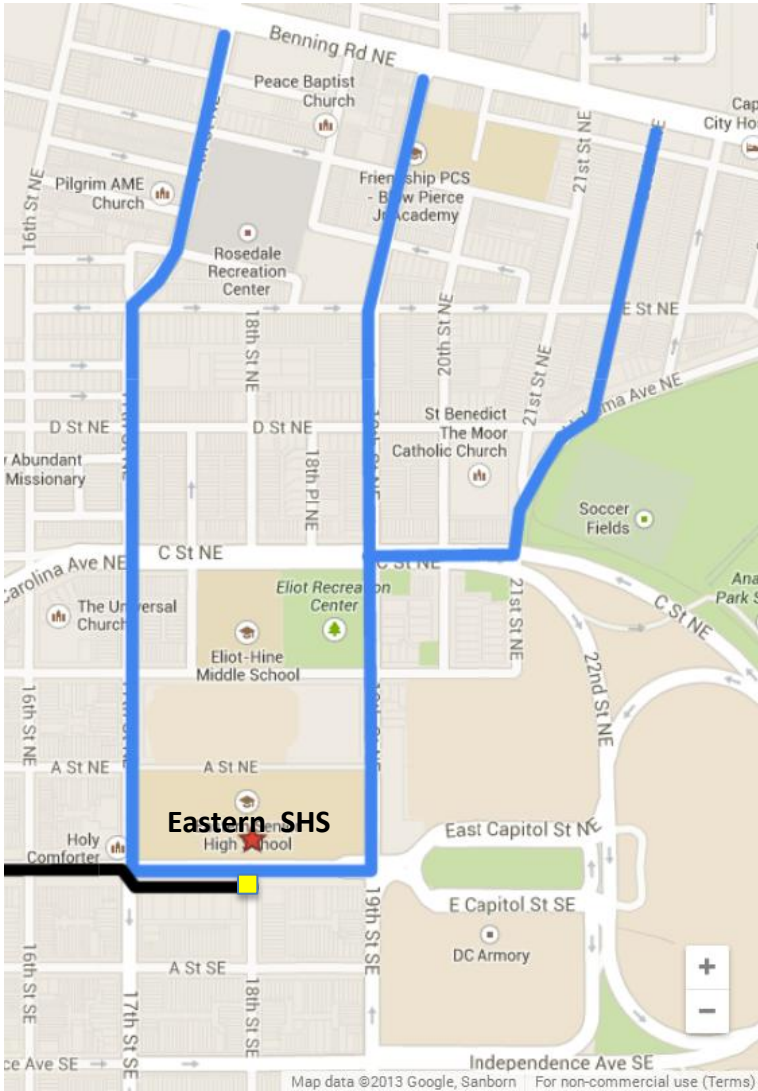

去Eastern高中的推荐路线

这条路线被推荐给往返Eastern高中的学生

步行路线 (WalkRoute)

公车路线 (BusRoute/B2)

公车站点 (BusStop)

去Eastern高中的路线

从Benning路出发(From Benning Rd)

- 从东北区19街步行至Eastern高中(Walk on 19th St. NE to Eastern SHS)
- 从东北区17街步行至Eastern高中(Walk on 17th St NE to Eastern SHS)
- 从东北区Oklahoma大街步行至东北区C街，在东北区19街左转至Eastern高中。
(Walk on Oklahoma Ave NE to C St NE. Take a right on C St NE to 19th St NE, turn left on 19th NE to Eastern SHS)

*学校早上8点45分开始，下午3点15分结束

获取更多信息致电202.478.5738 到华府公立学校应急反馈小组 (Critical Response Team)。

安全小贴士

- 注意保持警觉，不拿电子设备或戴耳机。
- 遵守交通灯号，只在步行信号亮的时候过马路。
- 在可能的情况下，在拐角处过马路。
- 在等公车时，和街边石保持3英尺的距离。
- 如果你感觉到危险，转移到安全的避风港（即繁忙或人口稠密的商店）并拨打911。
- 按时到校。

*这些线路不代表任何执法人员的确切位置。