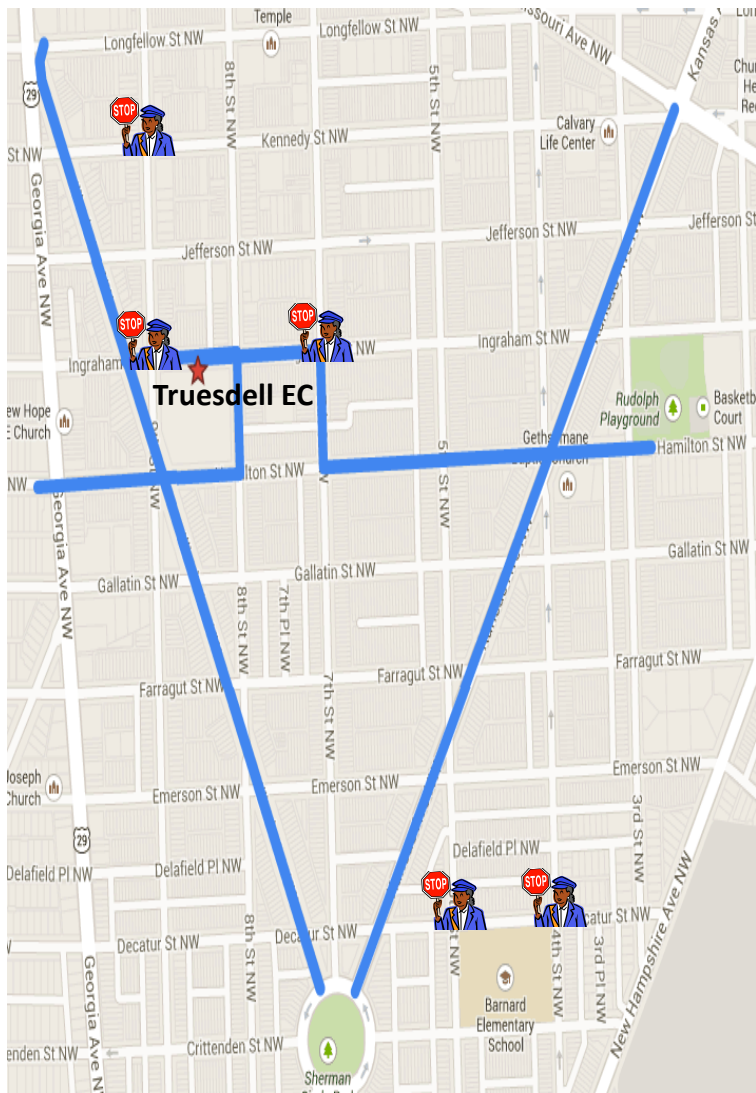

DISTRICT OF COLUMBIA
PUBLIC SCHOOLS

去Truesdell教育园区的推荐路线

这些路线被推荐给往返Truesdell教育园区的学生们

过马路警卫 (Crossing Guard)

步行路线 (Walk Route)

公车路线 (Bus Route)

去Truesdell教育园区的路线

从西北区 Longfellow 街地区 (From Longfellow St NW area):

- 从西北区 Illinois 大街走到西北区 Ingraham 街，然后走到 Truesdell 教育园区 (Walk on Illinois Ave NW to Ingraham St NW, then walk to Truesdell EC)。
- 从西北区 Kansas 大街走到西北区 Ingraham 街，然后走到 Truesdell 教育园区 (Walk on Kansas Ave NW to Ingraham St NW, then walk to Truesdell EC)。

从 Sherman Circle 地区 (From Sherman Circle Area):

- 从西北区 Kansas 大街或西北区 Illinois 大街走到西北区 Hamilton 街。走到西北区 8 街然后走到 Truesdell 教育园区 (Walk along either Kansas Ave NW or Illinois Ave NW to Hamilton St NW. Walk on 8th St NW to Truesdell EC)。

* 这些线路不代表任何执法人员的确切位置