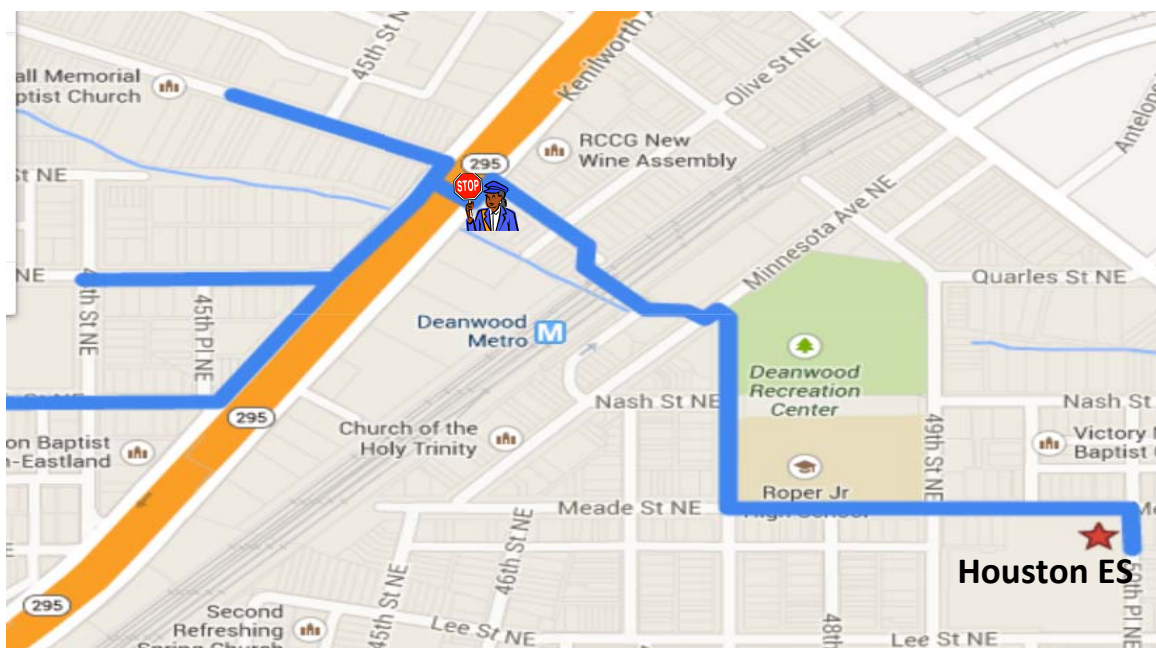

Itinéraires recommandés pour se rendre à Houston ES

Ces itinéraires sont recommandés pour les élèves allant à ou venant de Houston ES

Préposé à la traversée 

Itinéraire à pied 

Itinéraire en bus 

Conseils de sécurité

- Faites attention et restez vigilant ; ne manipulez pas d'appareil électronique et ne portez pas d'écouteurs.
- Respectez les feux de circulation et attendez le signal pour traverser la rue.
- Si possible, traversez au coin de la rue.
- Repérez les rues dotées d'un préposé à la traversée.
- En attendant le bus, restez à 3 pieds du bord du trottoir.
- Si vous vous sentez en danger, mettez-vous en sécurité dans un lieu sûr (magasin peuplé) et appelez le 911.
- Arrivez à l'école à l'heure.

Pour se rendre à Houston ES

Depuis les environs de Kenilworth :

- Traversez Anacostia FWY sur le pont entre Douglas St NE et Polk St NE.
- Traversez la station de métro Deanwood.
- Traversez Minnesota Ave NE et descendez 48th St NE. jusqu'à Meade St NE, puis marchez jusqu'à Houston ES.

ÉVITEZ de traverser à Eastern Ave NE et Anacostia FWY.

* L'école commence à 8h45 et se termine à 15h15.

Pour en savoir plus : contactez l'Équipe d'intervention critique de DCPS au 202.478.5738

* Ces itinéraires ne représentent pas la position exacte d'agents de police.