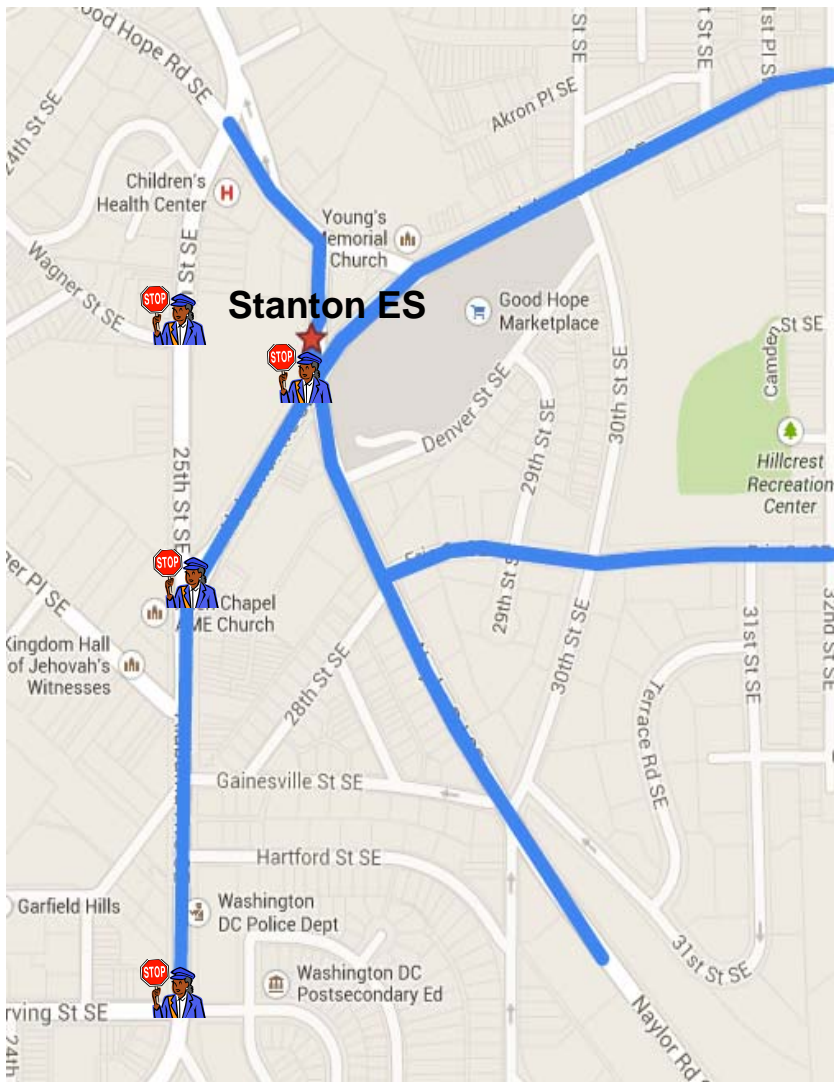

Itinéraires recommandés pour se rendre à DC Scholars at Stanton ES

Ces itinéraires sont recommandés pour les élèves se rendant à ou venant de Stanton ES

Préposé à la traversée 

Itinéraire à pied 

Itinéraire en bus 

Pour se rendre à Stanton ES

Depuis les environs de Winston :

•Marchez sur Erie St SE jusqu'à Naylor RD SE. Remontez Naylor Rd SE jusqu'à Stanton ES.

ou

•Marchez sur Erie St SE jusqu'à 30th St SE. Marchez sur 30th St SE jusqu'à Alabama Ave SE, puis Stanton ES.

Depuis les environs d'Irving St :

•Marchez sur Alabama Ave SE jusqu'à Stanton ES.

* L'école commence à 9h et se termine à 16h

Pour en savoir plus : contactez l'Équipe d'intervention critique de DCPS au 202.478.5738

* Ces itinéraires ne représentent pas la position exacte d'agents de police.