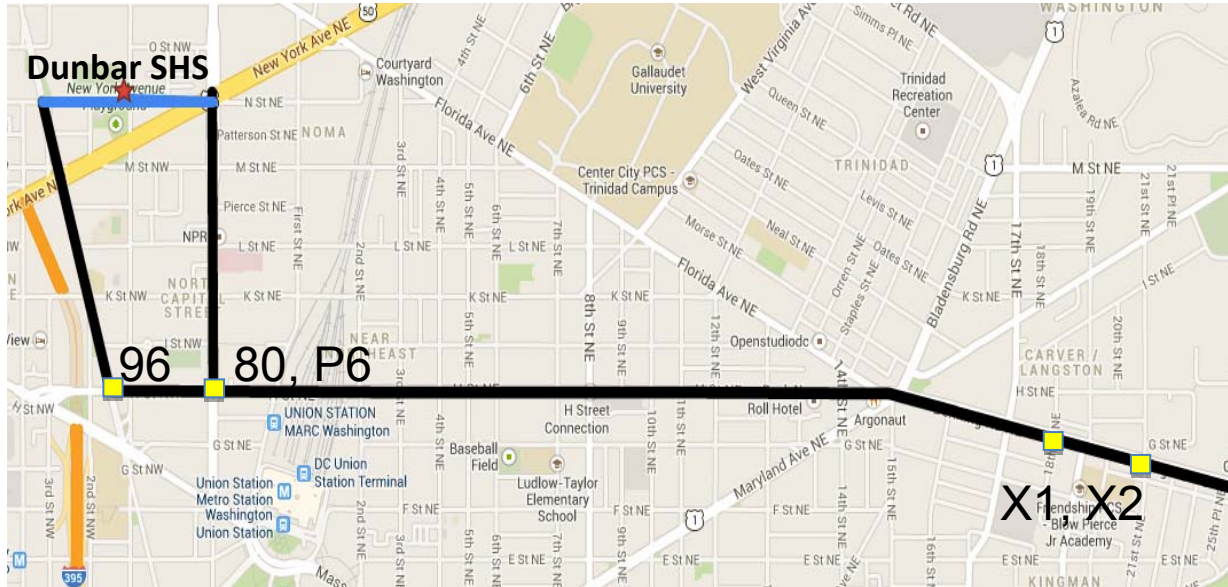

Các tuyến đường được đề nghị để đi tới trường cấp Ba Dunbar HS

Các tuyến đường/lộ trình này được đề nghị cho học sinh đi đến trường và trở về nhà đối với trường Dunbar SHS

Lộ trình đi bộ	
Tuyến đường xe bus (X2, X1, 80, 96)	
Trạm xe bus ngừng	

Gợi Ý Các Điều An toàn Quan trọng cho Học sinh

- Chú ý và luôn cảnh giác; không sử dụng các dụng cụ điện tử hoặc mang đồ nghe gần trong tai.
- Tuân theo đèn đường và chỉ băng qua đường ở nơi có dấu hiệu cho ĐI BỘ.
- Khi có thể được, băng qua đường tại các ngã tư đường.
- Khi đứng đợi xe bus, đứng cách xa lề đường 3 feet.
- Nếu cảm thấy nguy hiểm, di chuyển tới một nơi an toàn (thí dụ như một cửa hàng đông người hoặc bận rộn) và gọi 911.
- Đi học đúng giờ

Hướng dẫn các tuyến đường/lộ trình đi tới trường Dunbar HS

Từ Spingarn:

- Lên xe bus số X1 hay X2 trên đường 21st hay 19th St NE, ngồi đến đường H St NW và New Jersey Ave NW. Xống xe trên đường New Jersey Ave NW và chuyển sang xe bus số 96 và ngồi đến đường N St NW. Xống xe tại đường N St NW và đi bộ tới trường Dunbar HS. **HAY**
- Lên xe bus số X1 hay X2, ngồi đến đường H St và N. Capitol. Chuyển sang xe bus số 80 hay P6 và ngồi đến đường NY Ave NE, xống xe tại đường New York Ave NE, và đi bộ đến trường Dunbar HS trên đường N ST NE.