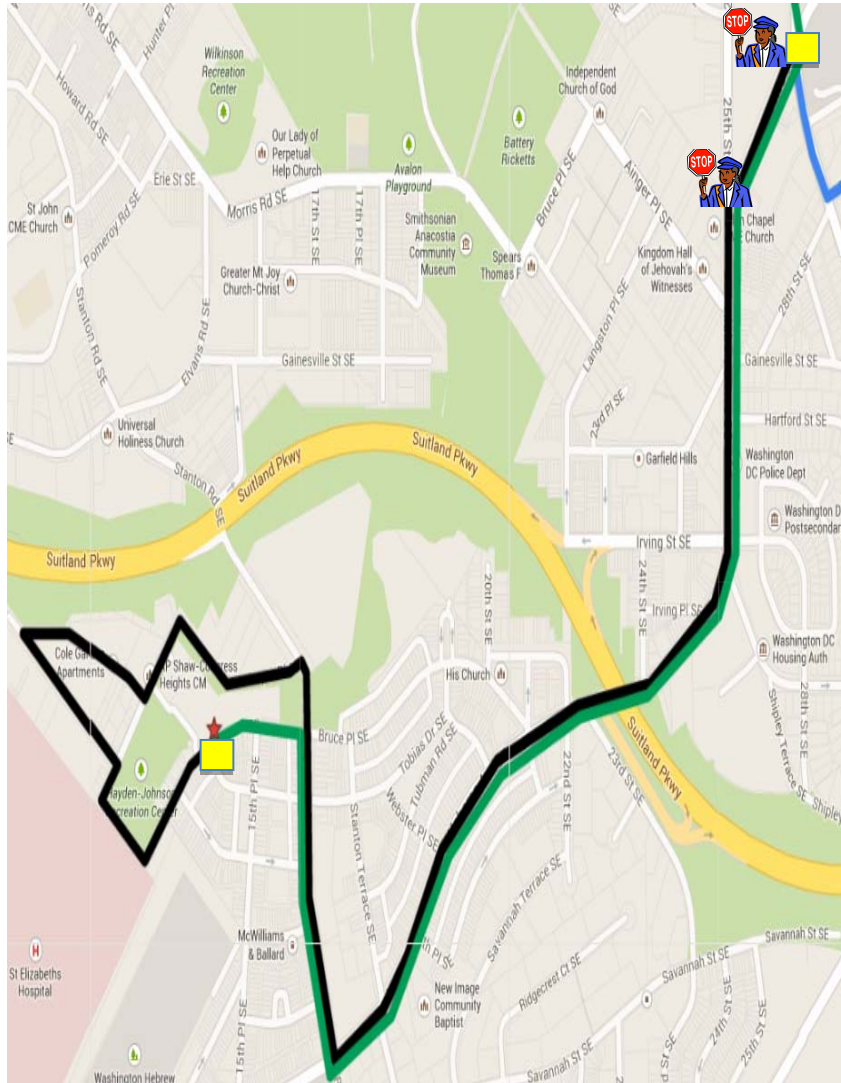

Các tuyến đường được đề nghị để đi tới trường cấp Hai Johnson MS

Các tuyến đường/lộ trình này được đề nghị cho học sinh đi đến trường và trở về nhà đối với trường Johnson MS

Nhân viên hướng dẫn

học sinh băng qua đường

Lộ trình đi bộ

Tuyến đường xe bus (W6)

Tuyến đường xe bus (W8)

Trạm xe bus ngừng

Hướng dẫn các tuyến đường/ lộ trình đi tới trường Johnson MS

- Chỉ có chuyến xe bus W6 sẽ chờ học sinh tới trường.
- Chỉ có chuyến xe bus W8 sẽ chờ học sinh từ trường về nhà.

Từ khu vực Winston:

- Đi bộ trên đường Eire St SE tới đường Naylor Rd SE. Đi bộ trên đường Naylor Rd SE tới trường Stanton ES. Lấy chuyến xe bus W6 tới trường Johnson MS và xuống xe tại trường.
- Đề đi về nhà** lên chuyến xe bus W8 trước cửa trường và xuống xe tại trường cấp Một Stanton ES.

*Các tuyến đường/lộ trình này không thể hiện các địa điểm chính xác của các nhân viên công lực.