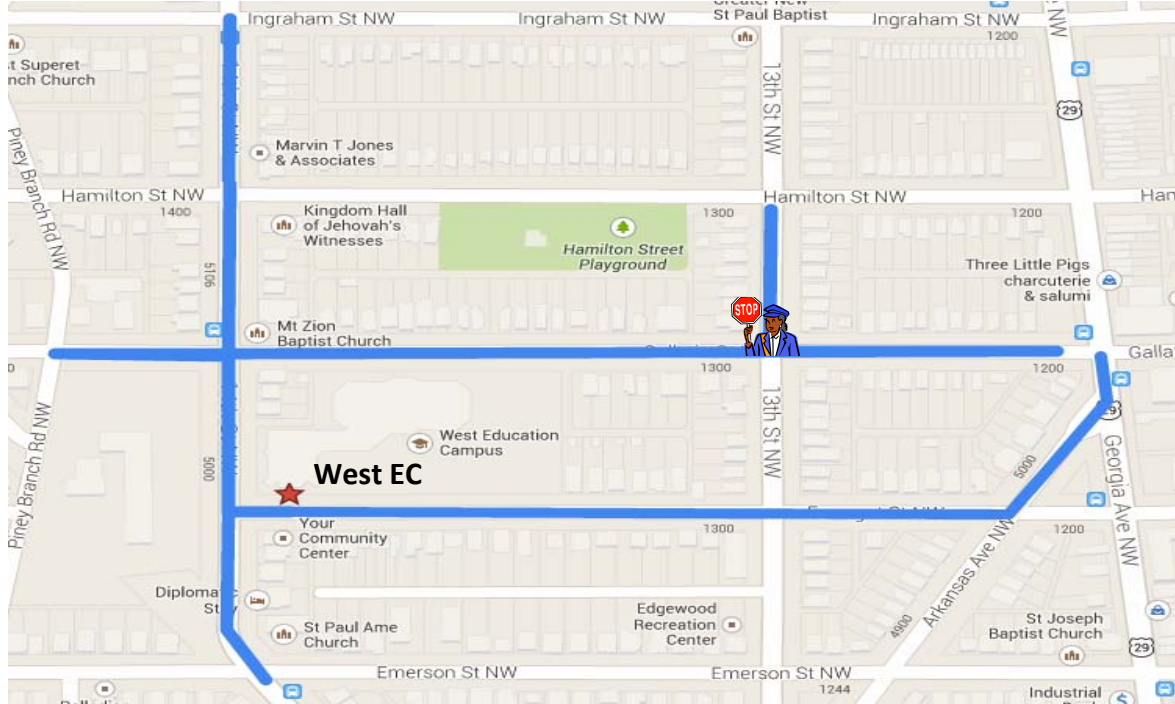

Các tuyến đường được đề nghị để đi tới trường West EC

Các tuyến đường/lộ trình này được đề nghị cho học sinh đi đến trường và trở về nhà đối với trường West EC

Nhân viên hướng dẫn học sinh băng qua đường
 Lộ trình đi bộ
 Tuyến đường xe bus

Gợi Ý Các Điều An toàn Quan trọng cho Học sinh

- Chú ý và luôn cảnh giác; không sử dụng các dụng cụ điện tử hoặc mang đồ nghe gắn trong tai.
- Tuân theo đèn đường và chỉ băng qua đường ở nơi có dấu hiệu cho ĐI BỘ.
- Khi có thể được, băng qua đường tại các ngã tư đường.
- Biết đường nào có nhân viên canh gác hướng dẫn cho băng qua đường.
- Khi đứng đợi xe bus, đứng cách xa lề đường 3 feet.
- Nếu cảm thấy nguy hiểm, di chuyển tới một nơi an toàn (thí dụ như một cửa hàng đồng người hoặc bạn rạn) và gọi 911.
- Đi học đúng giờ

Hướng dẫn các tuyến đường/lộ trình đi tới trường West EC

- Đi đường 13th St NW hay đường 14th St NW và đi bộ tới đường Gallatin St NW hay Farragut St NW.
- Đi đường Gallatin St NW hay Farragut St NW và đi bộ tới trường West EC.