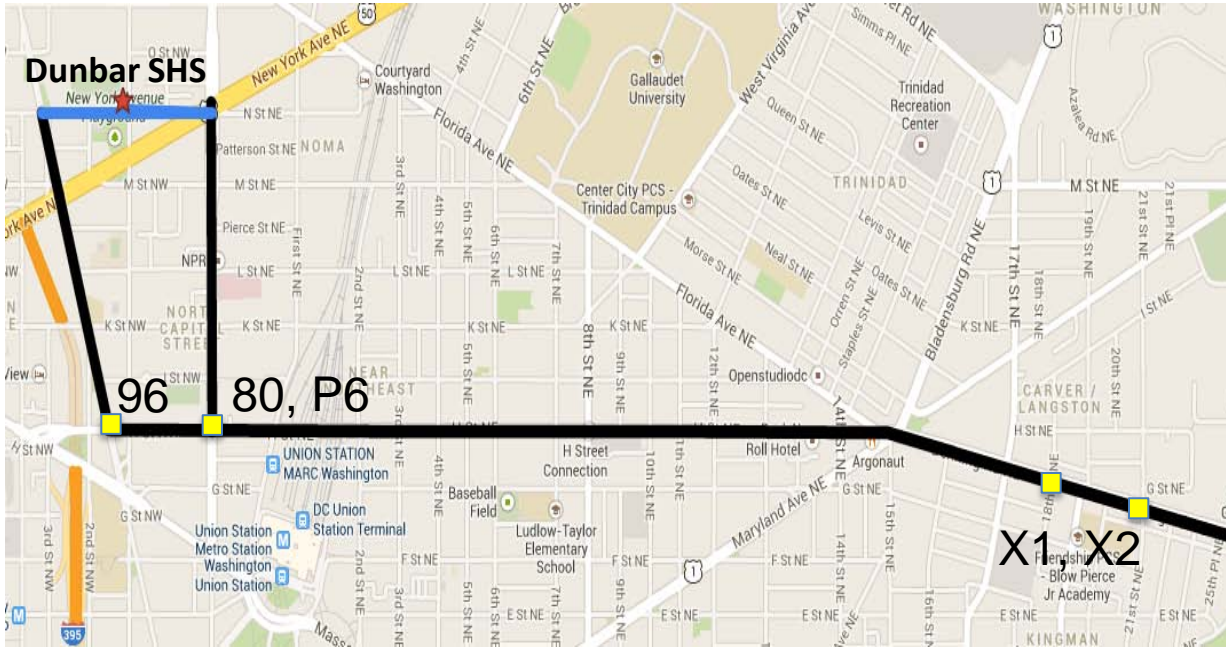

# ወደ Dunbar HS ለመድረስ የሚደገፉ የጉዞ መስመሮች

ይህ የጉዞ መስመር ከቤት ወደ Dunbar SHS (ከፍተኛ ሁለተኛ ደረጃ ትምህርት ቤት) እና ከዚህም ወደ ቤት ለሚመለሱ ተማሪዎች የሚደገፍ ነው።

**የእግር መንገድ**

**የአውቶቡስ መስመር (X2, X1, 80, 96)**

**የአውቶቡስ መቆሚያዎች**

- የደህንነት ዋስትና ፍንጮች**
- ልብ-ብሎ መመልከት፣ አካባቢዎን በንቃት ይቃኙ፤ በኤሌክትሮኒክ መሣሪያዎችም ከመጠቀም ይቃቀቡ ወይም የጀሮ ላይ ማዳመጫዎችን በጀሮዎች ላይ አያድርጉ።
  - ለትራፊክ መብራት ምልክቶች የታዘዙ፣ መንገዶችን WALK (ያቋርጡ) ምልክት ባለበት ላይ ያቋርጡ።
  - በተቻለ መጠን በጥጋቱ ማዕዘን ላይ ያቋርጡ።
  - አውቶቡስ በሚጠብቁበት ሰዓት፣ ከመንገዱ ጠርዝ 3 ጫማዎች ያህል እልፍ ብለው ይቆሙ።
  - አደጋ የመድረስ ስጋት ከተሰማዎት፣ የደህንነት ዋስትና ወደ አለው ቦታ (Safe Haven) እልፍ ይበሉ (ይኸውም በብዛት ሰው ወደ አለበት ወይም ሰው ወደሚተራመስበት ሱቅ ጎራ ይበሉ) 911 ስልክ ይደውሉ።
  - ትምህርት ቤት በሰዓቱ ይገኙ።

## ወደ Dunbar HS መሄጃ የአቅጣጫ መመሪያ

### ከ Spingarn:

- 21<sup>st</sup> ወይም 19<sup>th</sup> St NE ላይ X1 ወይም X2 አውቶቡስ ተሳፍሮ ወደ H St NW እና New Jersey Ave NW መሄድ። ከዚያም New Jersey Ave NW ላይ ከአውቶቡስ ወርዶ 96 ላይ ተሳፍሮ ወደ N St NW መጓዝ N St NW ሲደርስ ከተሰፈሩበት አውቶቡስ ወርዶ ወደ Dunbar ሁለተኛ ደረጃ ትምህርት ቤት በእግር መጓዝ።

### ወይም

- X1 ወይም X2 አውቶቡስ ላይ ተሳፍሮ ወደ H St እና N. Capitol መጓዝ። ከዚያም 80 ወይም P6 አውቶቡስ ቁጥርን ይዞ ወደ NY Ave NE መሄድ እና New York Ave NE ከተሰፈሩበት ወርዶ N ST NE ወደ ሚገኘው Dunbar ሁለተኛ ደረጃ ትምህርት ቤት በእግር መሄድ።

\*ትምህርት የሚጀምርበት ሰዓት 8:00 ኤኤም ነው። ማብቂያው ሰዓትም ለ 12<sup>ተኛ</sup> ክፍል ተማሪዎች 3:15 ፕኤም፣ ከ 9<sup>ኛ</sup>-11<sup>ኛ</sup> ክፍል ተማሪዎች 4:15 ላይ ነው።