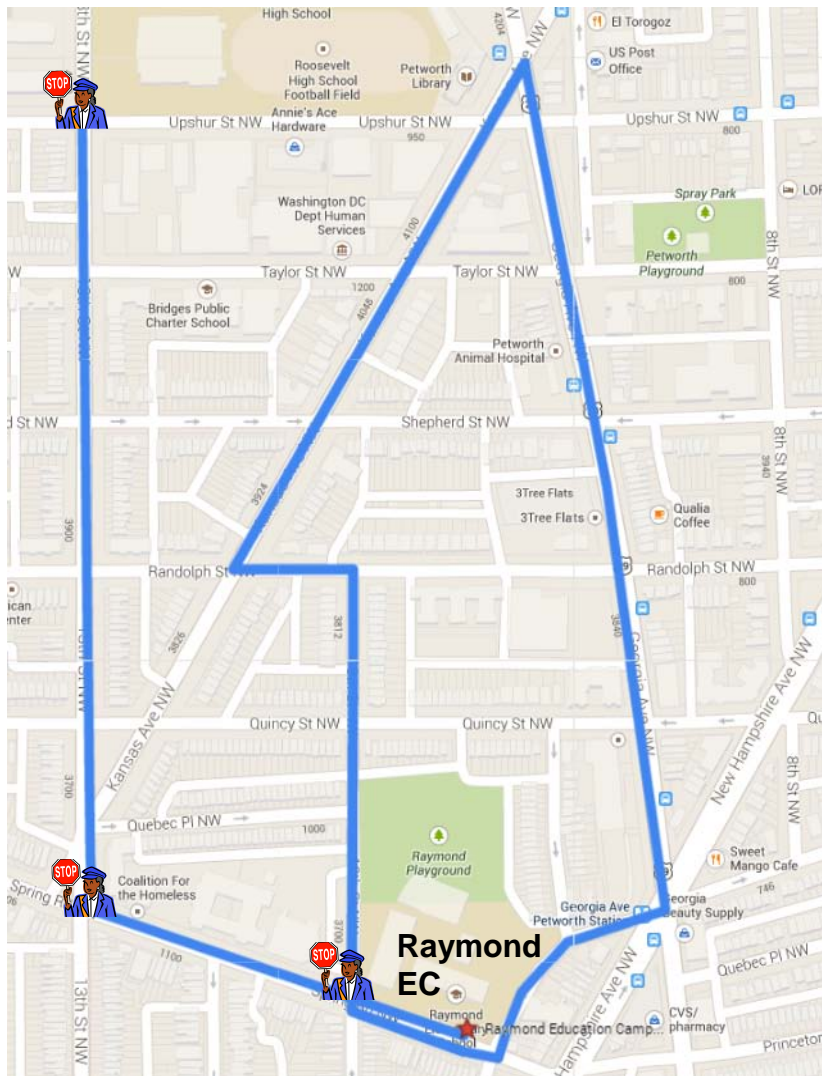

# ወደ Raymond EC ለመድረስ የሚደገፉ የጉዞ መስመሮች

እነዚህ የጉዞ መስመሮች ከቤት ወደ Raymond EC እና ከዚህም ወደ ቤት ለሚመለሱ ተማሪዎች የሚደገፉ ናቸው።

የመንገድ ማቋረጫ አስተናግሪ ዘብ

የእግር መንገድ

የአውቶብስ መሳመር

## ወደ Raymond EC መሄጃ የአቅጣጫ መምሪያ

ከ Roosevelt ሁለተኛ ደረጃ ትምህርት ቤት አካባቢ፤

- Georgia Ave NW ወደ New Hampshire Ave NW በእግር መጓዝ። ወደ . Rock Creek Church Rd NW ተይዞ ወደ Raymond EC በእግር መጓዝ።
- Kansas Ave NW ትን ይዞ ወደ Randolph St NW እና 10<sup>th</sup> St NW በእግር መጓዝ። 10<sup>th</sup> St NW ትን ይዞ ወደ Raymond EC በእግር ጉዞ መጓዝ።
- 13<sup>th</sup> St NW ይዞ ወደ Spring Rd NW በእግር መጓዝ። Spring Rd NW ትን ይዞ ወደ Raymond EC በእግር መጓዝ።

\*እነዚህ የጉዞ መስመሮች ማናቸውም ህግ አስከፊ ሰው የሚገኝበትን ትክክለኛ ቦታ እንዲያመለክቱ ተደርገው አልተቀመጡም።