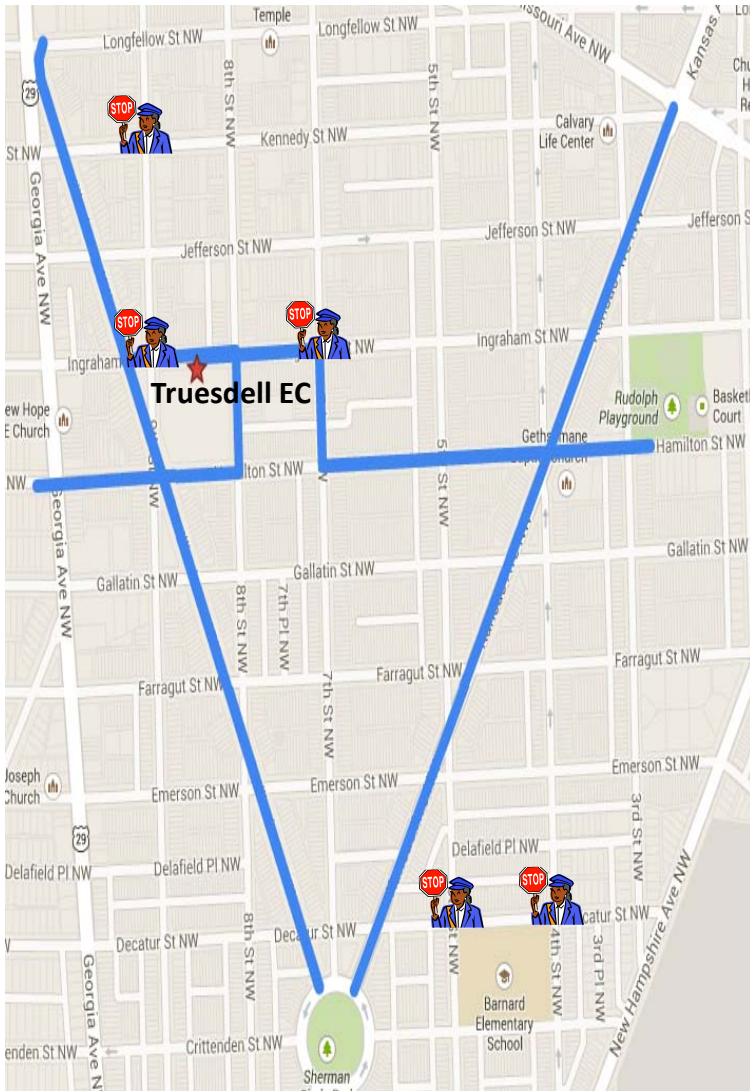

# ወደ Truesdell EC ለመድረስ የሚደገፉ የጉዞ መስመሮች

እነዚህ የጉዞ መስመሮች ከቤት ወደ Truesdell EC እና ከዚህም ወደ ቤት ለሚመለሱ ተማሪዎች የሚደገፉ ናቸው።

**የመገድ ማቋረጫ አስተናቂ ዙብ** 

**የእግር መገድ** 

**የአውቶቡስ መገድ** 

### ከ Longfellow St NW አካባቢ፤

- ከ Illinois Ave NW ወደ Inghram St NW ይሂዱ። ከዚያም ወደ Truesdell EC ይራመዱ።
- የ Kansas Ave NW ትን ይዘው ወደ Inghram St NW ይጓዙ። ከዚያም ወደ Truesdell EC በእግር ይጓዙ።

### ከ Sherman Circle (ኩብ) ከልል፤

- በ Kansas Ave NW ወይንም Illinois Ave NW አድርገው በእግር በመጓዝ ወደ Hamilton St NW ያምሩ። በ 8<sup>th</sup> St NW አድርገው ወደ Truesdell EC የትምህርት ማዕከል ይዘለቁ።

\*ትምህርት የሚጀምርበት ሰዓት 8:45 ኤኤም ትምህርት የሚያበቃበት ሰዓት 3:15 ፒኤም።

\*እነዚህ የጉዞ መስመሮች ማናቸውም ህግ አስከፊ ሰው የሚገኝበትን ትክክለኛ ቦታ እንዲያመለክቱ ተደርገው አልተቀመጡም።