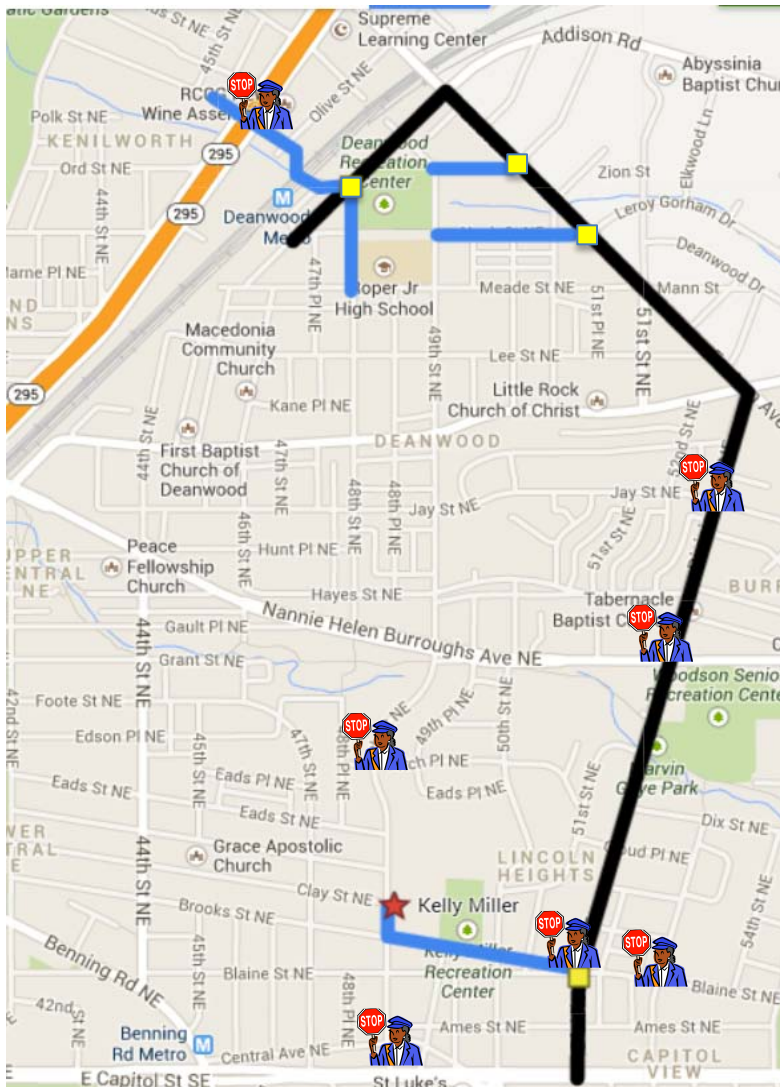

# ወደ Kelly Miller MS ለመድረስ የሚደገፉ የጉዞ መስመሮች

እነዚህ የጉዞ መስመሮች ከቤት ወደ Kelly Miller MS እና ከዚህም ወደ ቤት ለሚመለሱ ተማሪዎች የሚደገፉ ናቸው።

የመገደብ ማቋራጫ አስተባባሪ ዘብ

የቆይታ መገደብ

የአውቶቡስ መገደብ (W4)

የአውቶቡስ መቆሚያዎች

### ከ Kenilworth ከልል አካባቢ

- ከ Kenilworth ላይ የሚገኘውን ድልድይ መሻገር እና ወደ Fwy ከሄዱ በኋላ በ Deanwood ሜትሮ ጣቢያ ውስጥ ማለፍ።
- ከ Deanwood ጣቢያ W4 አውቶቡስ ላይ ተሳፍሮ ወደ Blaine St NE መሄድ። (በተጨማሪም በ Eastern Ave NE አውቶቡስ መጠቀም ይቻላል።)
- Blaine St NE ትን ይዞ ወደ Kelly Miller መካከለኛ ትምህርት ቤት በእግር መጓዝ።

### ከ Deanwood ከልል አካባቢ

- W4 አውቶቡስን ይዞ ወደ Blaine St NE እና ወደ Division Ave NE መሄድ (አውቶቡስንም በ Metro station ጣቢያ Eastern Ave ላይ መያዝ)።
- Blaine St NE ትን በእግር ተጉዞ Kelly Miller መካከለኛ ትምህርት ቤት መድረስ።

\*ትምህርት የሚጀምርበት ሰዓት 8:45 ኤ.ም ትምህርት የሚያበቃበት ሰዓት 3:15 ፒ.ም።

\*እነዚህ የጉዞ መስመሮች ማናቸውም ህግ አስከፊ ሰው የሚገኝበትን ትክክለኛ ቦታ እንዲያመለክቱ ተደርገው አልተቀመጡም።