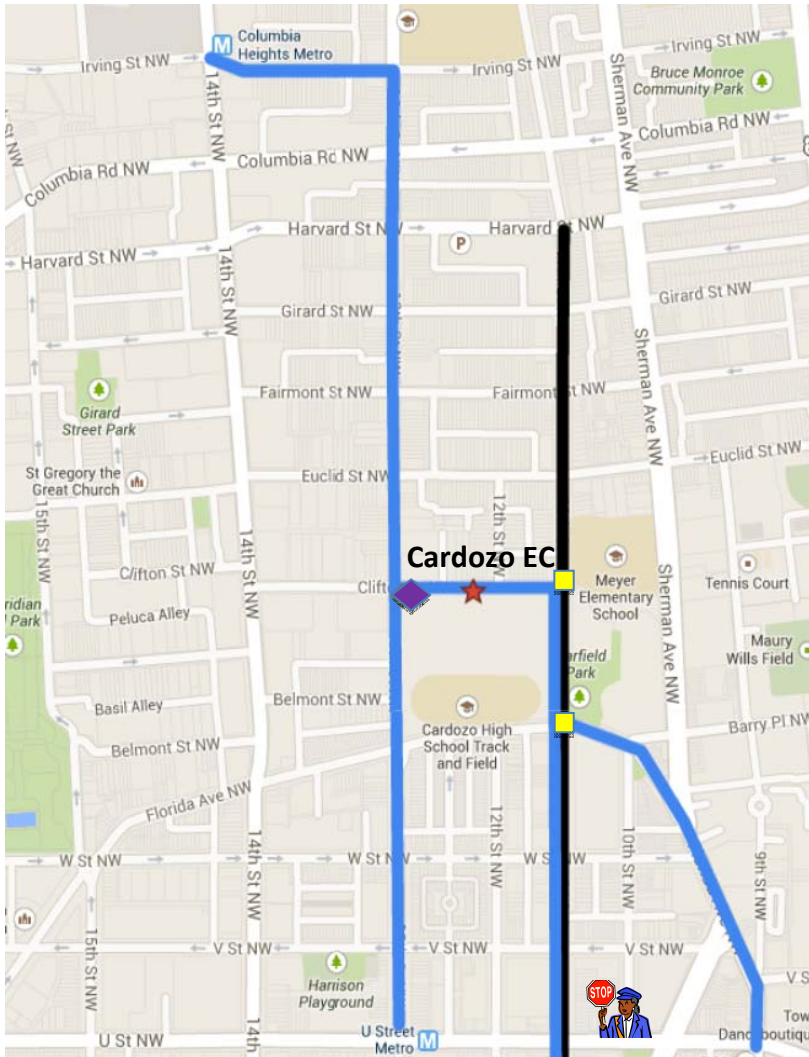

Itinéraires recommandés pour se rendre à Cardozo EC

Ces itinéraires sont recommandés pour les élèves se rendant ou venant de Cardozo EC

Préposé à la traversée 

Itinéraire à pied 

Itinéraire en bus (64) 

Arrêts de bus 

Entrée des lycéens 

Entrée des collégiens 

Pour se rendre à Cardozo EC

Depuis le métro Columbia Heights :

• Prenez 13th St NW et marchez vers le sud jusqu'à Cardozo EC.

Depuis les environs de Shaw MS et du métro U street :

• 11th St NW et marchez vers le nord jusqu'à Cardozo EC.

• 13th St NW et marchez vers le nord jusqu'à Cardozo EC.

• Pour le bus : prenez le 64 sur 11th St NW. Descendez du 64 vers Meyer ES ou Florida Ave NW et 11th St NW.

* Ces itinéraires ne représentent pas la position exacte d'agents de police.