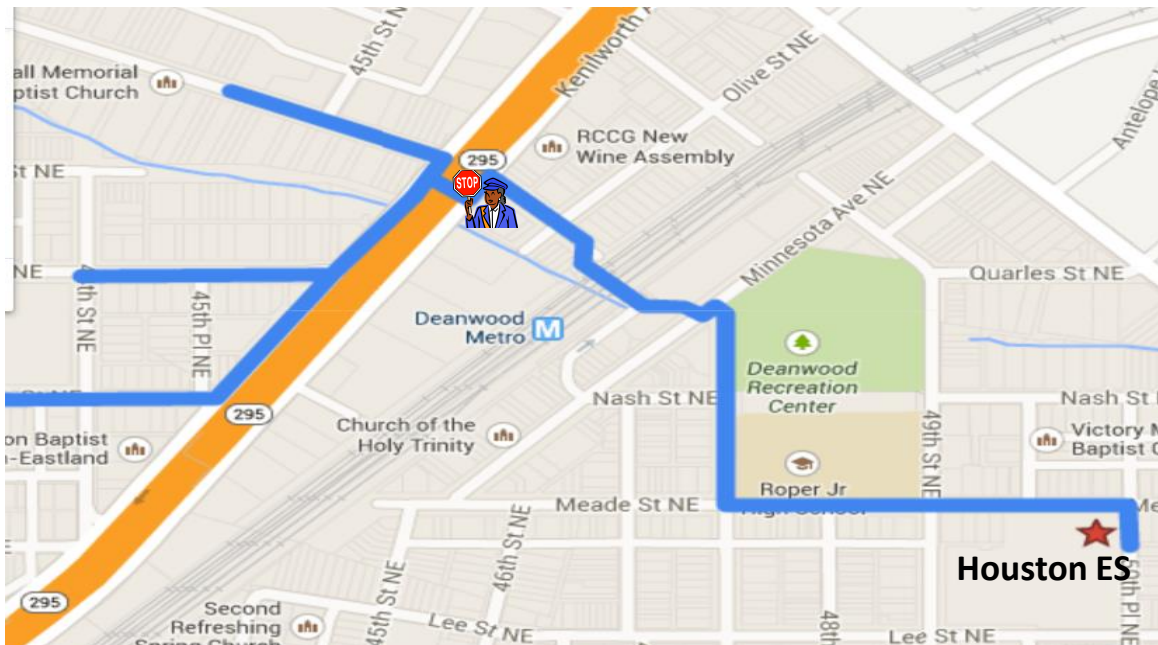

去Houston小学 的推荐路线

这些路线被推荐给往返Houston小学的学生

过马路警卫 (Crossing Guard)

步行路线 (Walk Route)

公车路线 (Bus Route)

安全小贴士

- 注意保持警觉，不拿电子设备或戴耳机。
- 遵守交通灯号，只在步行信号亮的时候过马路。
- 在可能的情况下，在拐角处过马路。
- 知道哪里有过马路警卫。
- 在等公车时，和街边石保持3英尺的距离。
- 如果你感觉到危险，转移到安全的避风港(即繁忙或人口稠密的商店)并拨打911。
- 按时到校。

去Houston小学的方向

从Kenilworth 地区 (From Kenilworth area) :

- 从东北区 Douglas 街到东北区 Polk 街之间的桥上穿过 Anacostia 高速路 (Cross Anacostia FWY on the bridge between Douglas St NE to Polk St NE) 。
- 通过 Deanwood 地铁站过马路 (Cross through the Deanwood Metro Station) 。
- 穿过东北区 Minnesota 大街并且走到东北区 48 街底至东北区 Meade 街，然后走到 Houston 小学 (Cross Minnesota Ave NE and walk down 48th St NE. to Meade St NE then walk to Houston ES) 。

避免从东北区 Eastern 大街和 Anacostia 高速路交叉处过马路 (**AVOID** crossing at Eastern Ave NE and Anacostia FWY) 。

*学校早上8点45分开始，下午3点15分结束。

获取更多信息致电202.478.5738 到华府公立学校应急反馈小组 (Critical Response Team)。

*这些线路不代表任何执法人员的确切位置