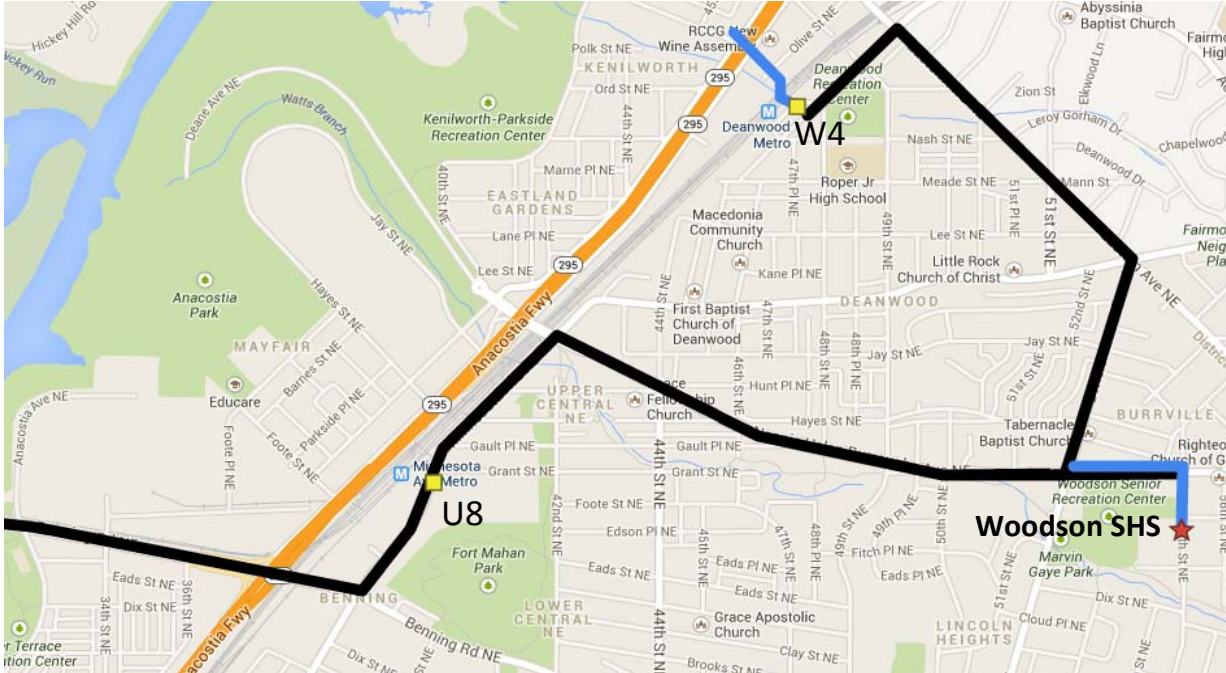

去Woodson高中的推荐线路

这条路线被推荐给往返Woodson高中的学生

步行路线(Walking Route)

公车路线 (Bus Route)

X2至U8路, W4路 (X2 to U8, W4)

公车站点(Bus Stops)

安全小贴士

- 注意保持警觉，不拿电子设备或戴耳机。
- 遵守交通灯号，只在步行信号亮的时候过马路。
- 在可能的情况下，在拐角处过马路。
- 在等公车时，和街边石保持3英尺的距离。
- 如果你感觉到危险，转移到安全的避风港（即繁忙或人口稠密的商店）并拨打911。
- 按时到校。

去Woodson高中的路线

从Kenilworth 地区 (From Kenilworth area):

- 穿过Deanwood 地铁站并坐 W4 路车到东北区Division 大街和东北区Nannie Helen Burroughs大街 (Walk through the Deanwood Metro Station and ride the W4 bus to Division Ave NE and Nannie Helen Burroughs Ave NE)。
- 在东北区Burroughs大街下车走到东北区 55 街然后到Woodson 高中 (Get off the bus at Burroughs Ave NE and walk to 55th St NE and then to Woodson HS) 。

从Minnesota Ave 站 (From Minnesota Ave Station):

- 在地铁站或东北区Sherriff 街上 U8 路车，然后坐到东北区Nannie Helen Burroughs 大街和东北区Division 大街或东北区 55 街。下车后走到Woodson 高中 (Get on the U8 bus at the Metro station, or Sherriff Rd NE, and ride it to Nannie Helen Burroughs Ave NE and Division Ave NE or 55th St NE. Get off the bus and walk to Woodson HS) 。