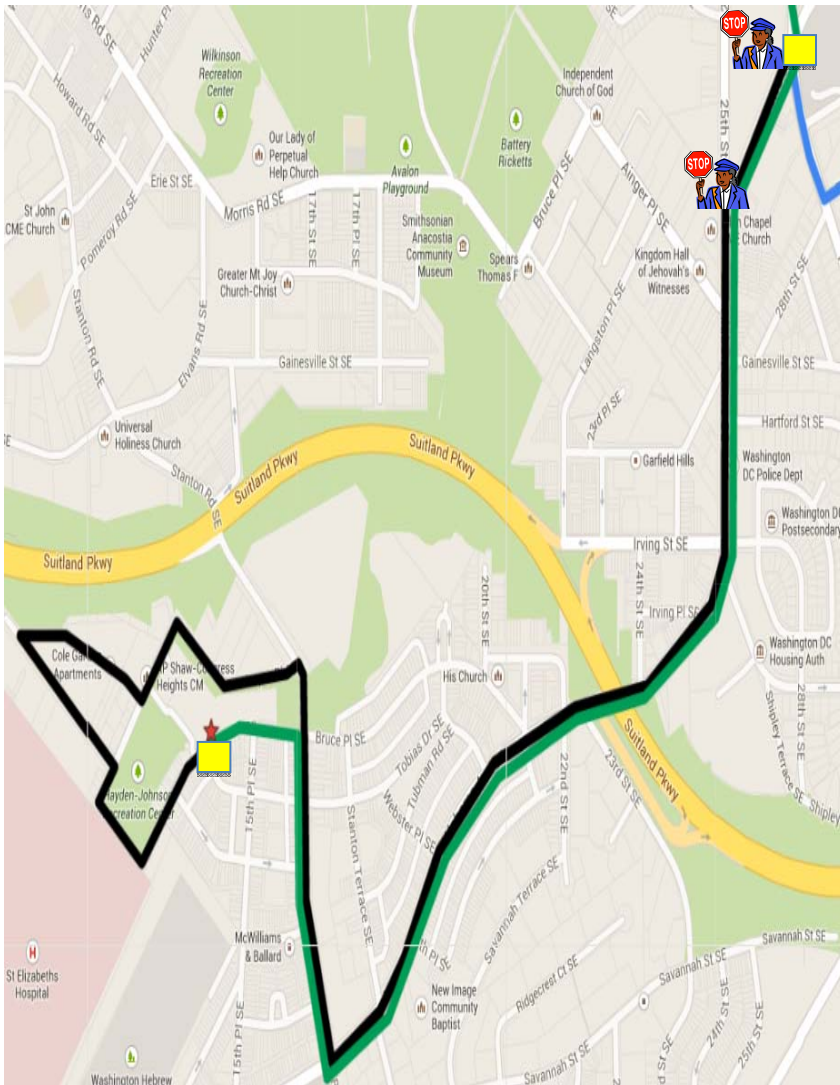

# Itinéraires recommandés pour se rendre à Johnson MS

Ces itinéraires sont recommandés pour les élèves se rendant à ou venant de Johnson MS

Préposé à la traversée

Itinéraire à pied

Itinéraire en bus (W6)

Itinéraire en bus (W8)

Arrêts de bus

## Pour se rendre à Johnson MS

- Le W6 vous emmène à l'école.
- Le W8 vous ramène de l'école à la maison.

Depuis les environs de Winston :

- Marchez sur Eire St SE jusqu'à Naylor RD SE. Remontez Naylor Rd SE jusqu'à Stanton ES. Prenez le bus W6 jusqu'à Johnson MS et descendez à l'école.
- **Pour rentrer à la maison** : prenez le W8 devant l'école et descendez à Stanton ES.

*\*Ces itinéraires ne représentent pas la position exacte d'agents de police.*