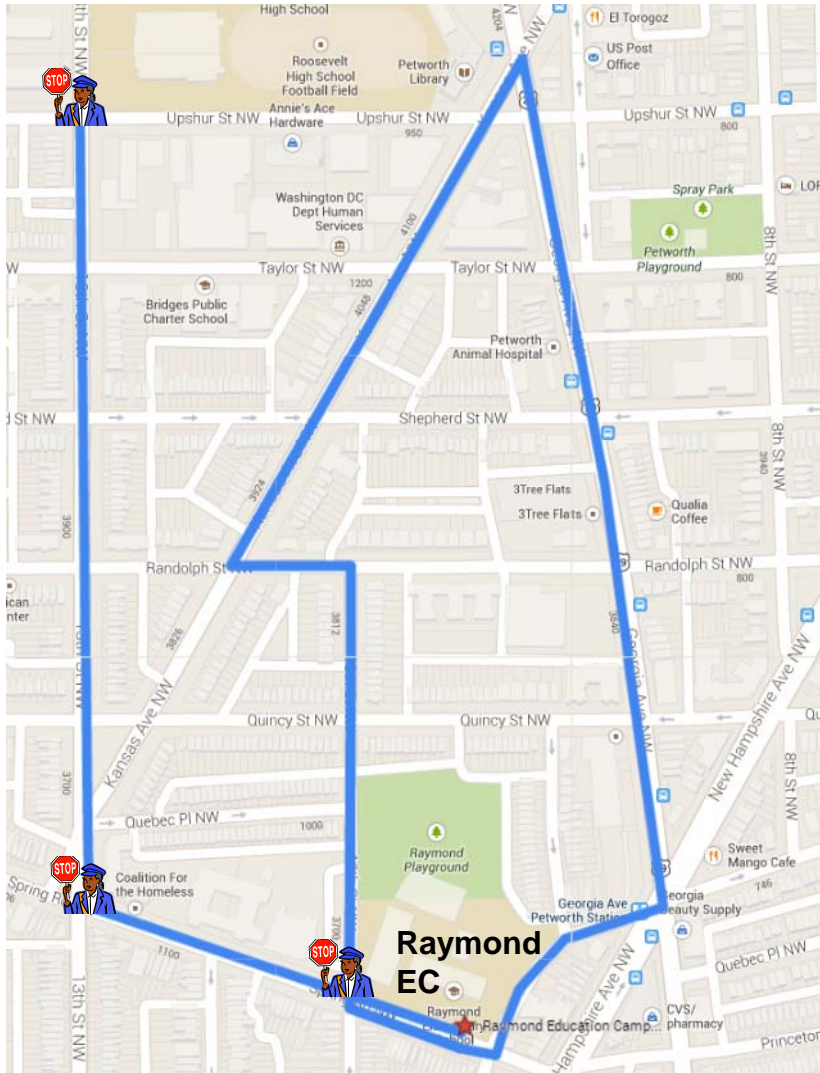

Itinéraire recommandé pour se rendre à Raymond EC

Cet itinéraire est recommandé pour les élèves se rendant à ou venant de Raymond EC.

Préposé à la traversée

Itinéraire à pied

Itinéraire en bus

Pour se rendre à Raymond EC

Depuis les environs de Roosevelt High School :

- Marchez le long de Georgia Ave NW jusqu'à New Hampshire Ave NW. Tournez sur Rock Creek Church Rd NW et marchez jusqu'à Raymond EC.
- Marchez le long de Kansas Ave NW jusqu'à Randolph St NW et 10th St NW. Marchez le long de 10th St NW jusqu'à Raymond EC.
- Marchez le long de 13th St NW jusqu'à Spring Rd NW. Marchez sur Spring Rd NW jusqu'à Raymond EC.

* L'école commence à 8h45 et se termine à 15h15

Pour en savoir plus : contactez l'Équipe d'intervention critique de DCPS au 202.478.5738

Conseils de sécurité

- Faites attention et restez vigilant ; ne manipulez pas d'appareil électronique et ne portez pas d'écouteurs.
- Respectez les feux de circulation et attendez le signal pour traverser la rue.
- Si possible, traversez au coin de la rue.
- Repérez les rues dotées d'un préposé à la traversée
- En attendant le bus, restez à 3 pieds du bord du trottoir.
- Si vous vous sentez en danger, mettez-vous en sécurité dans un lieu sûr (magasin peuplé) et appelez le 911.
- Arrivez à l'école à l'heure.

* Ces itinéraires ne représentent pas la position exacte d'agents de police.