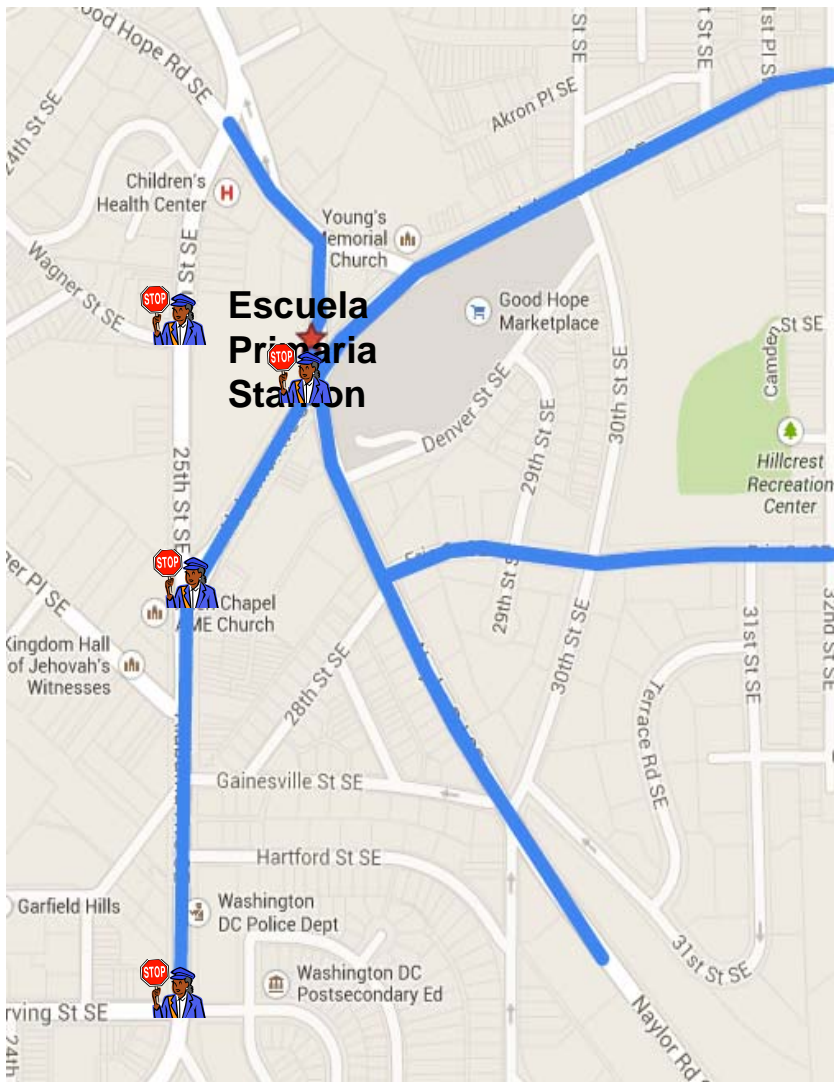

Rutas recomendadas para los estudiantes del DC en la EP Stanton

Estas rutas se recomiendan para los estudiantes que viajan hacia y desde la Escuela Primaria Stanton

Guardia de cruce 

Ruta a pie 

Ruta de autobús 

Instrucciones para llegar a la Escuela Primaria Stanton

Desde el área de Winston:

• Camine por Erie St SE hasta Naylor Rd SE. Suba por Naylor Rd SE hasta la Escuela Primaria Stanton.

o bien

• Camine por Erie St SE hasta 30th St SE. Camine por 30th St SE hasta Alabama Ave SE y luego hasta la Escuela Primaria Stanton.

Desde el área de Irving St:

• Camine por Alabama Ave SE hasta la Escuela Primaria Stanton.

*Las clases comienzan a las 9:00 A.M. y terminan a las 4:00 P.M.

Para obtener más información comuníquese con el Equipo de Respuesta a Asuntos que Requieren Atención Inmediata de las EPDC al 202.478.5738

**Estas rutas no representan las ubicaciones exactas de ningún personal del orden público.*