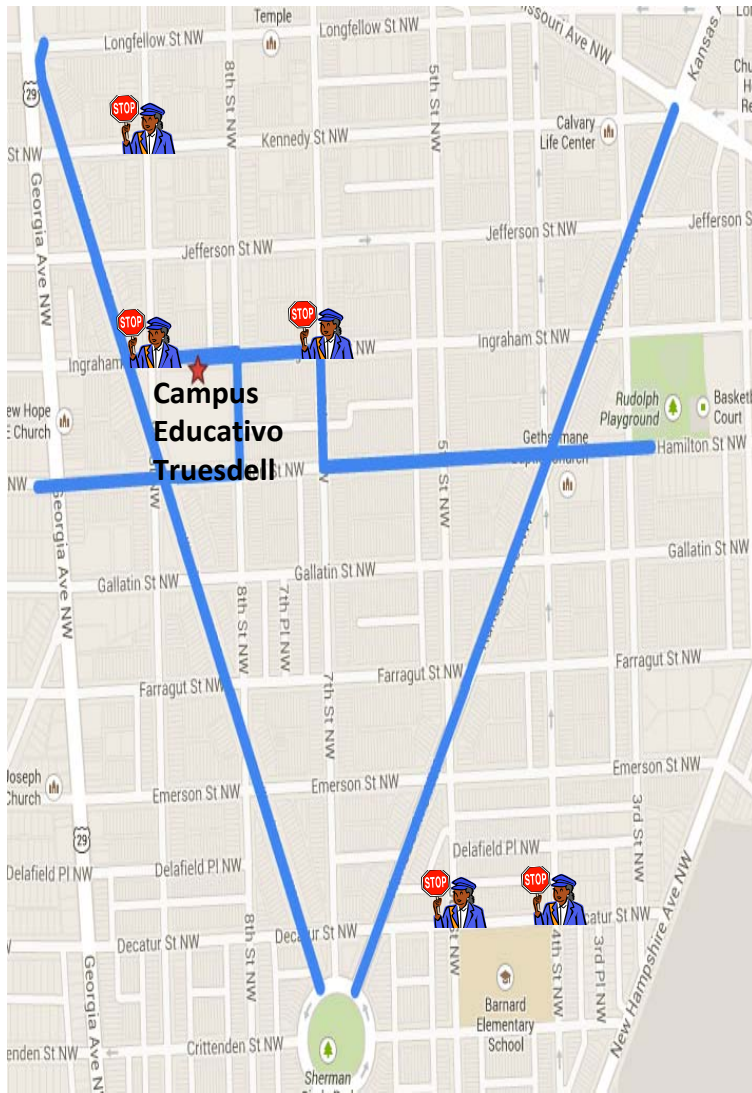

## Rutas recomendadas para el Campus Educativo Truesdell

Estas rutas se recomiendan para los estudiantes que viajan hacia y desde el Campus Educativo Truesdell

Guardia de cruce

Ruta a pie

Ruta de autobús

### Instrucciones para llegar al Campus Educativo Truesdell

#### Desde el área de Longfellow St NW:

- Camine por Illinois Ave NW hasta Ingraham St NW, luego camine hasta el Campus Educativo Truesdell.
- Camine por Kansas Ave NW hasta Ingraham St NW, luego camine hasta el Campus Educativo Truesdell.

#### Desde el área de Sherman Circle:

- Camine por Kansas Ave NW o por Illinois Ave NW hasta Hamilton St NW. Camine por 8<sup>th</sup> St NW hasta el Campus Educativo Truesdell.

\*Las clases comienzan a las 8:45 A.M. y terminan a las 3:15 P.M.