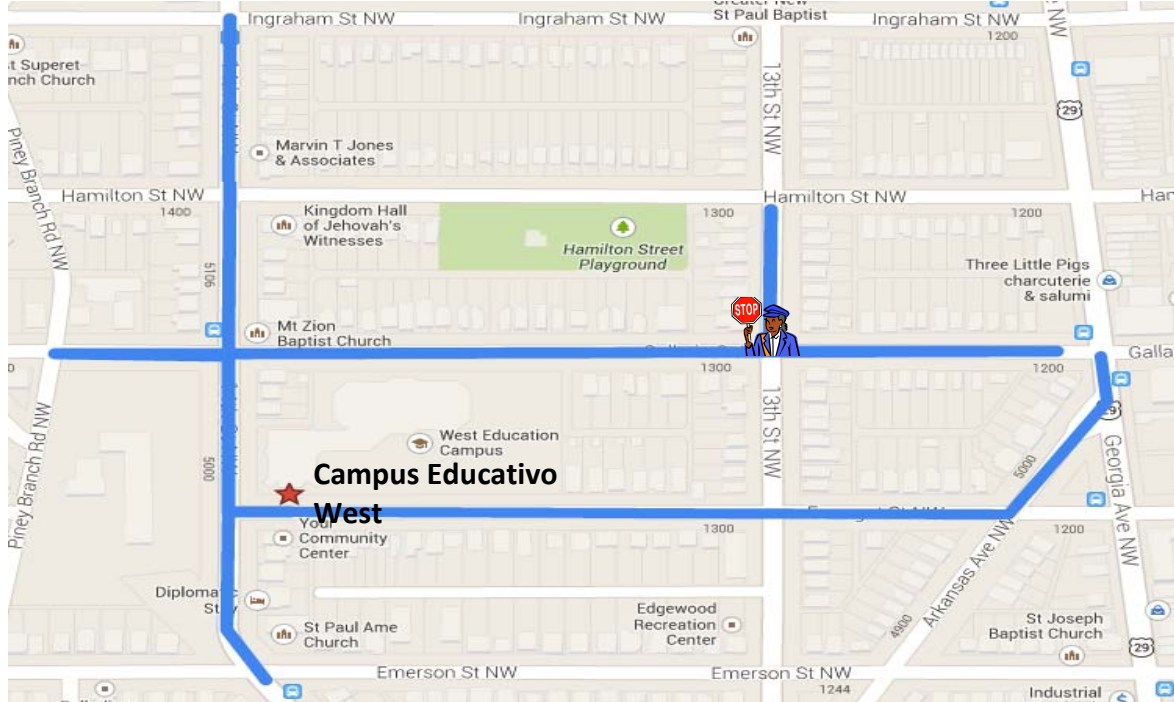

Rutas recomendadas para el Campus Educativo West

Se recomienda esta ruta para los estudiantes que viajan hacia y desde el Campus Educativo West

Guardia de cruce	
Ruta a pie	
Ruta de autobús	

Consejos de seguridad

- Preste atención y manténgase alerta; no use aparatos electrónicos ni lleve auriculares puestos.
- Respete los semáforos y cruce la calle solamente en la señal de PASO peatonal.
- Siempre que sea posible, cruce la calle en la esquina.
- Sepa cuáles son las calles que tienen guardias de cruce.
- Manténgase a una distancia de 3 pies del borde de la acera cuando espera el autobús.
- Si siente que hay peligro, trasládese para su seguridad a un Lugar Seguro (es decir, una tienda ocupada o con mucha gente) y llame al 911.
- Llegue a la escuela puntualmente.

Instrucciones para llegar al Campus Educativo West

- Use 13th St NW o 14th St NW y camine hasta Gallatin St NW o Farragut St NW.
- Use Gallatin St NW o Farragut St NW y camine hasta el Campus Educativo West.

*Estas rutas no representan las ubicaciones exactas de ningún personal del orden público.