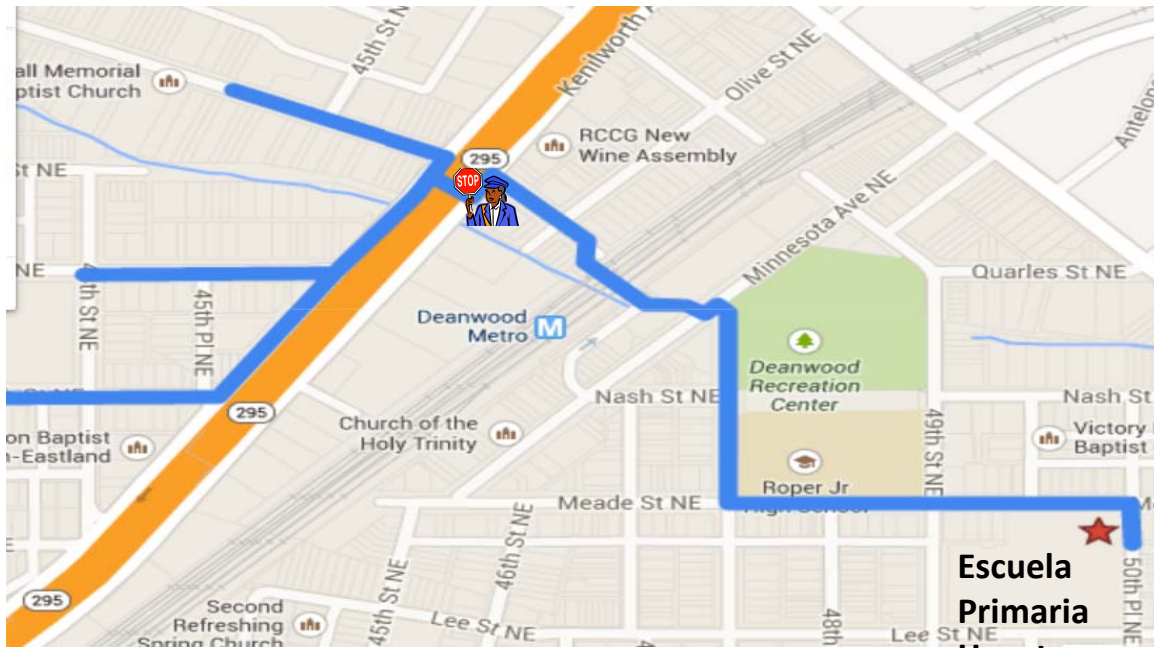

Rutas recomendadas para la EP Houston

Se recomiendan estas rutas para los estudiantes que viajan hacia y desde la Escuela Primaria Houston

Guardia de cruce 

Ruta a pie 

Ruta de autobús 

Consejos de seguridad

- Preste atención y manténgase alerta; no use aparatos electrónicos ni tenga lleve auriculares puestos.
- Respete los semáforos y cruce la calle solamente en la señal de PASO peatonal.
- Siempre que sea posible, cruce la calle en la esquina.
- Sepa cuáles son las calles que tienen guardias de cruce.
- Manténgase a una distancia de 3 pies del borde de la acera cuando espera el autobús.
- Si siente que hay peligro, trasládese para su seguridad a un Lugar Seguro (es decir, una tienda ocupada o con mucha gente) y llame al 911.
- Llegue a la escuela puntualmente.

Instrucciones para llegar a la Escuela Primaria Houston

Desde el área de Kenilworth:

- Cruce la carretera de Anacostia sobre el puente entre Douglas St NE y siga hasta Polk St NE.
- Cruce por la Estación del Metro de Deanwood.
- Cruce Minnesota Ave NE y camine por 48th St NE. hasta Meade St NE luego camine hasta la Escuela Primaria Houston.

EVITE cruzar en Eastern Ave NE y la carretera de Anacostia (FWY).

***Las clases comienzan a las 8:45 A.M. y terminan a las 3:15 P.M.**

Para obtener más información comuníquese con el Equipo de Respuesta a Asuntos que Requieren Atención Inmediata de las EPDC al 202.478.5738