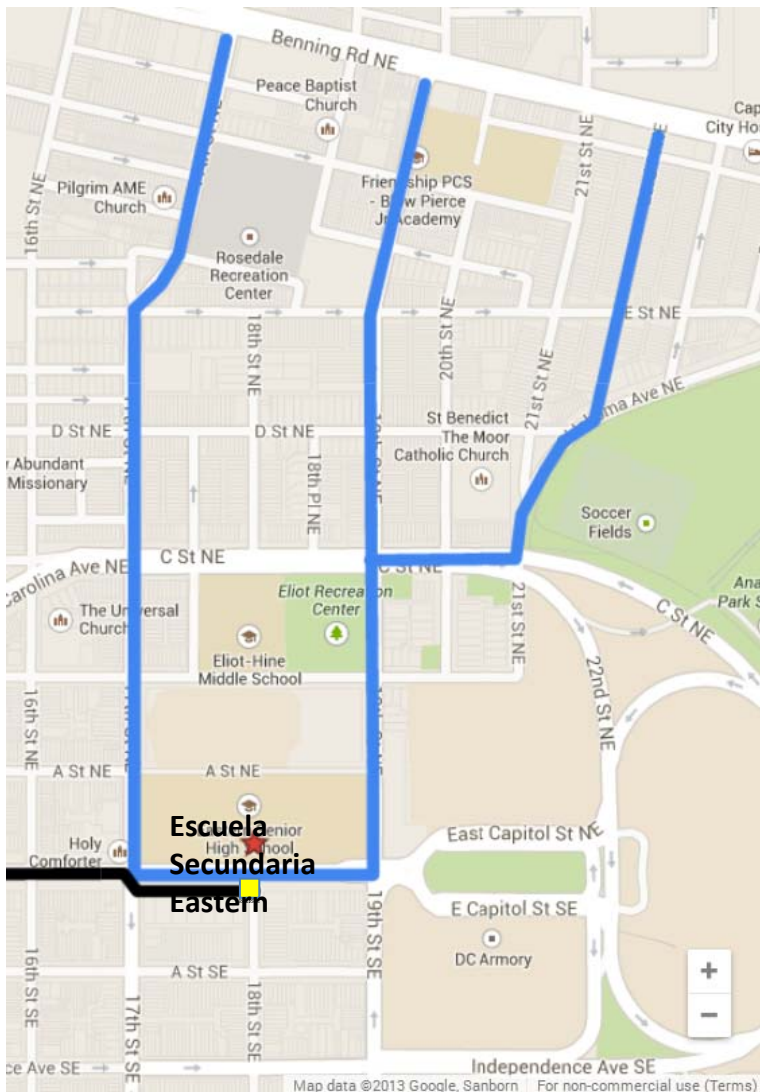

Rutas recomendadas para la ES Eastern

Se recomiendan estas rutas para los estudiantes que viajan hacia y desde la Escuela Secundaria Eastern

Ruta a pie 

Ruta de autobús (B2) 

Parada de Autobús 

Instrucciones para llegar a la Escuela Secundaria Eastern

Desde Benning Rd:

- Camine por 19th St. NE hasta la Escuela Secundaria Eastern.
- Camine por 17th St NE hasta la Escuela Secundaria Eastern.
- Camine por Oklahoma Ave NE hasta C St NE. Doble a la derecha en C St NE hasta 19th St NE, doble a la izquierda en 19th St NE hasta la Escuela Secundaria Eastern.

**Estas rutas no representan las ubicaciones exactas de ningún personal del orden público.*