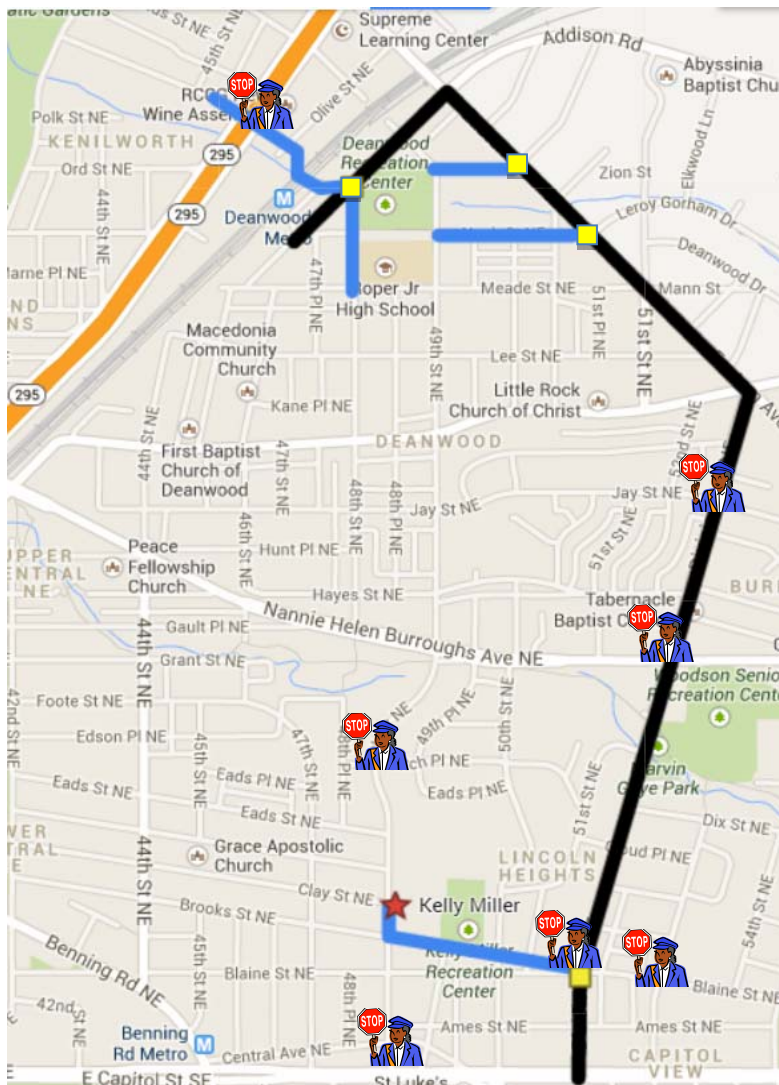

# Các tuyến đường được đề nghị để đi tới trường cấp Hai Kelly Miller MS

Các tuyến đường/lộ trình này được đề nghị cho học sinh đi đến trường và trở về nhà đối với trường Kelly Miller MS

Nhân viên hướng dẫn

học sinh băng qua đường

Lộ trình đi bộ

Tuyến đường xe bus (W4)

Trạm xe bus ngừng

### Từ khu vực Kenilworth:

- Băng qua cầu FWY và đi qua trạm xe điện Deanwood Metro Station.
- Lấy chuyến xe bus W4 bus từ trạm xe điện Deanwood station tới đường Blaine St NE (các em có thể đi chuyến xe bus chạy dọc theo đường Eastern Ave NE).
- Đi bộ trên đường Blaine St NE tới trường Kelly Miller MS.

### Từ khu vực Deanwood:

- Lấy chuyến xe bus W4 tới đường Blaine St NE và Division Ave NE (lên xe bus tại trạm xe điện Metro station hay trên đường Eastern Ave).
- Đi bộ trên đường Blaine St NE tới trường Kelly Miller MS.