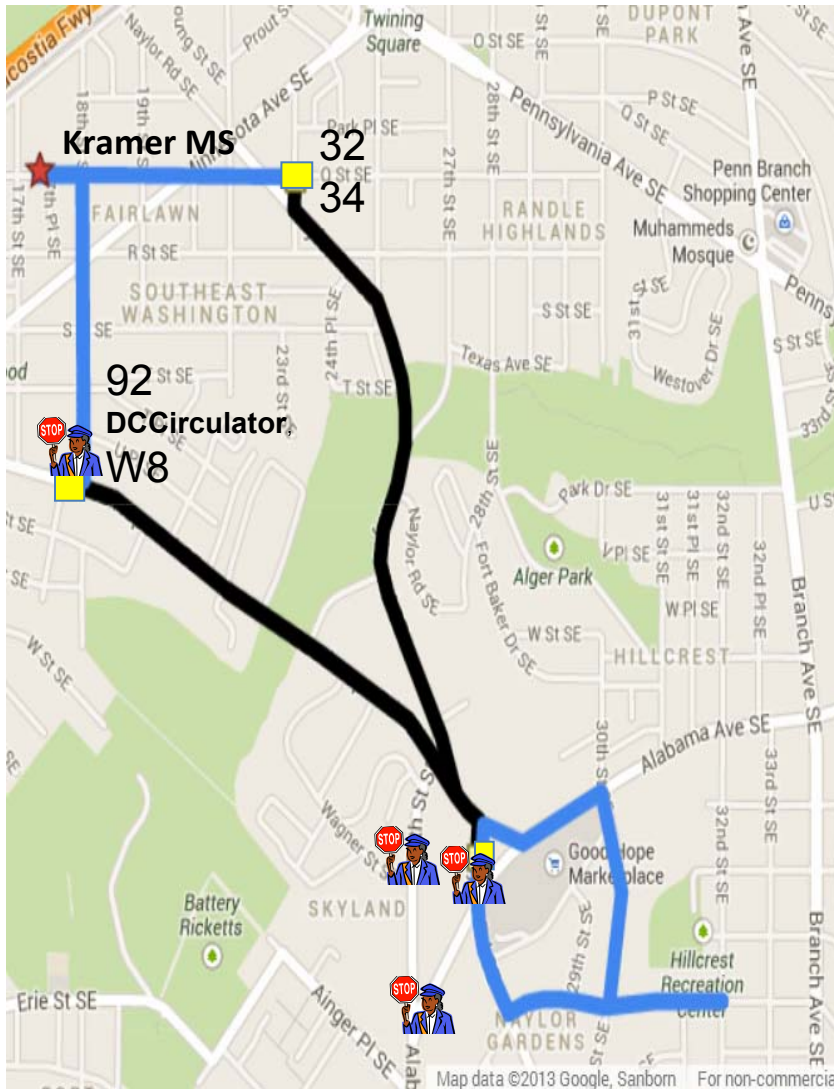

Các tuyến đường được đề nghị để đi tới trường cấp Hai Kramer MS

Các tuyến đường/lộ trình này được đề nghị cho học sinh đi đến trường và trở về nhà đối với trường Kramer MS

Nhân viên hướng dẫn
học sinh băng qua đường

Lộ trình đi bộ

Tuyến đường xe bus
(92, DC Circulator, W8, 34, 32)

Trạm xe bus ngừng

Hướng dẫn các tuyến đường/lộ trình đi tới trường Kramer MS

Từ khu vực Winston:

- Đi bộ trên đường Erie St SE tới đường Naylor Rd SE. Đi bộ trên đường Naylor Rd SE tới trường Stanton ES. Lấy chuyến xe bus DC Circulator, số 92, hay chuyến xe bus W8 và xuống xe ở đường 18th St SE.
- Đi bộ trên đường 18th St SE tới trường Kramer MS.

hay là

- Lấy chuyến xe bus số 32 hay 34 và xuống xe ở đường Q St SE. Đi bộ trên đường Q St SE tới trường Kramer MS.

*Trường bắt đầu học từ 8 giờ 40 sáng.
Tan học lúc 3 giờ 15 trưa.

Để biết thêm tin tức, xin gọi cho Đội Đáp Ứng Khẩn Cấp DCPS (DCPS Critical Response Team) số 202.478.5738.

*Các tuyến đường/lộ trình này không thể hiện các địa điểm chính xác của các nhân viên công lực