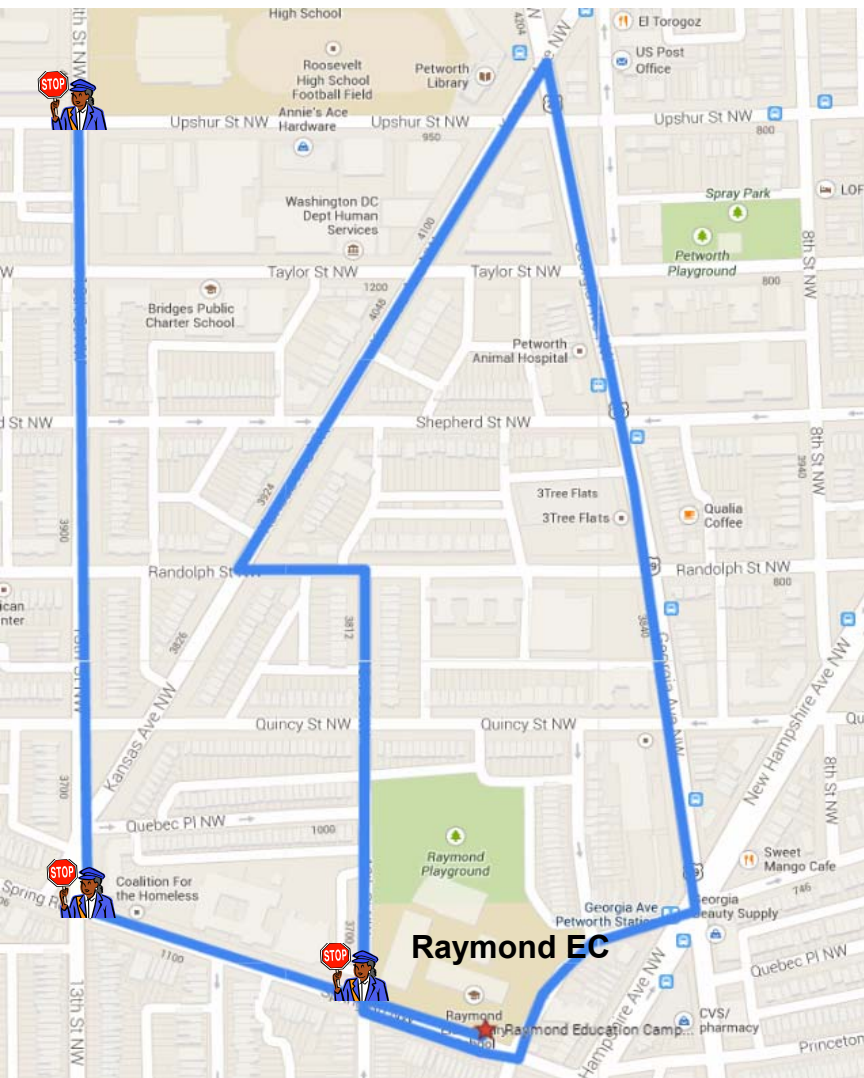

# Các tuyến đường được đề nghị để đi tới trường Raymond EC

Các tuyến đường/lộ trình này được đề nghị cho học sinh đi đến trường và trở về nhà đối với trường Raymond EC

Nhân viên hướng dẫn

học sinh băng qua đường

Lộ trình đi bộ

Tuyến đường xe bus

## Hướng dẫn các tuyến đường/ lộ trình đi tới trường Raymond EC

Từ khu vực trường cấp Ba Roosevelt:

- Đi bộ dọc theo đường Georgia Ave NW tới đường New Hampshire Ave NW. Quay vào đường Rock Creek Church Rd NW và đi bộ tới trường Raymond EC.
- Đi bộ dọc theo đường Kansas Ave NW tới đường Randolph St NW và đường số 10<sup>th</sup> St NW. Đi bộ dọc theo đường số 10<sup>th</sup> St NW tới trường Raymond EC
- Đi bộ dọc theo đường số 13<sup>th</sup> St NW tới đường Spring Rd NW. Đi bộ trên đường Spring Rd NW tới trường Raymond EC.

*\*Các tuyến đường/lộ trình này không thể hiện các địa điểm chính xác của các nhân viên công lực.*