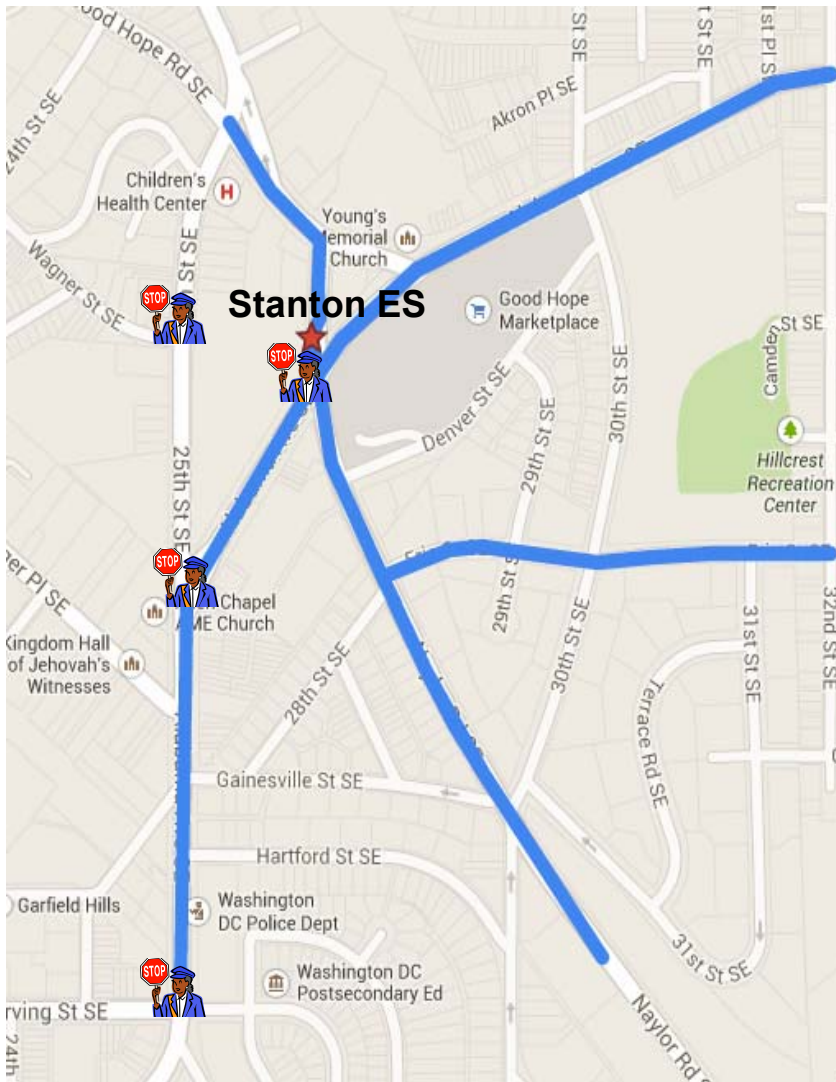

Các tuyến đường được đề nghị để đi tới DC Scholars tại Stanton ES

Các tuyến đường/lộ trình này được đề nghị cho học sinh đi đến trường và trở về nhà đối với trường Stanton ES

Nhân viên hướng dẫn
học sinh băng qua đường
Lộ trình đi bộ
Tuyến đường xe bus

Hướng dẫn các tuyến đường/ lộ trình đi tới trường Stanton ES

Từ khu vực Winston:

- Đi bộ trên đường Erie St SE tới đường Naylor RD SE. Đi bộ trên đường Naylor Rd SE tới trường Stanton ES.

hay là

- Đi bộ trên đường Erie St SE tới đường 30th St SE. Đi bộ trên đường 30th St SE tới đường Alabama Ave SE và sau đó tới trường Stanton ES.

Từ khu vực đường Irving St:

- Đi bộ trên đường Alabama Ave SE tới trường Stanton ES.

*Trường bắt đầu học từ 9 giờ sáng. Tan học lúc 4 giờ chiều.

Để biết thêm tin tức, xin gọi cho Đội Đáp Ứng Khẩn Cấp DCPS (DCPS Critical Response Team) số 202.478.5738

**Các tuyến đường/lộ trình này không thể hiện các địa điểm chính xác của các nhân viên công lực.*