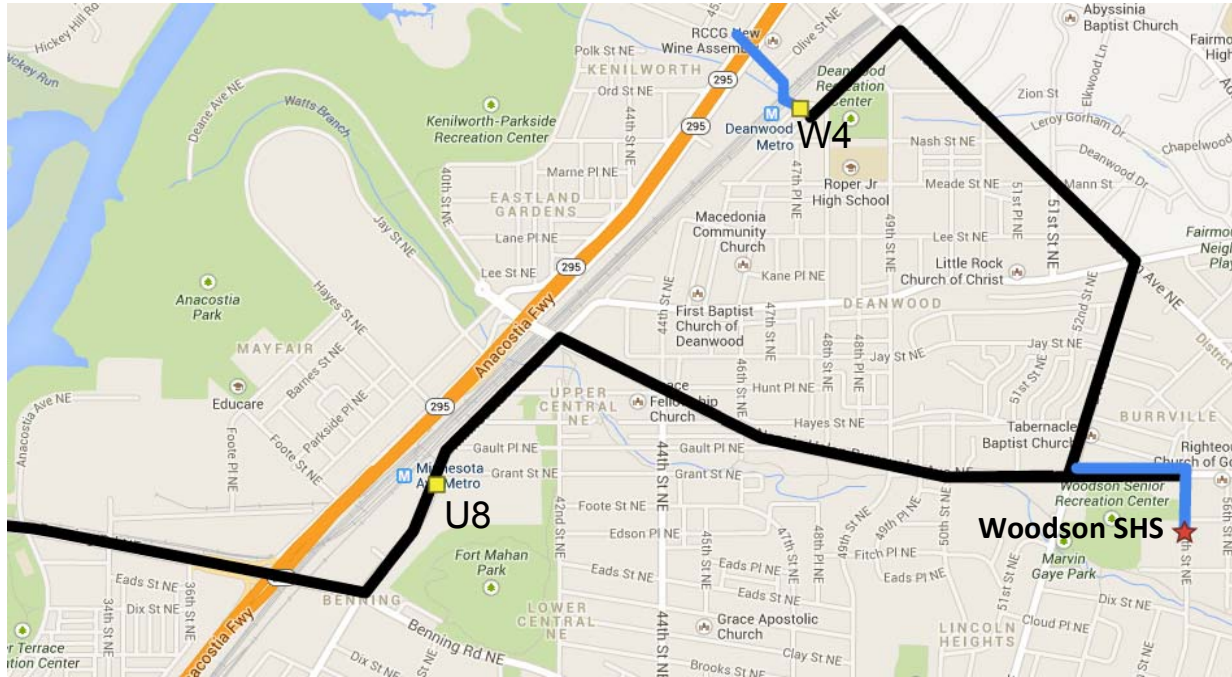

Các tuyến đường được đề nghị để đi tới trường cấp Ba Woodson HS

Các tuyến đường/lộ trình này được đề nghị cho học sinh đi đến trường và trở về nhà đối với trường Woodson HS

Lộ trình đi bộ	
Tuyến đường xe bus (X2 tới U8, W4)	
Trạm xe bus ngừng	

Gợi Ý Các Điều An toàn Quan trọng cho Học sinh

- Chú ý và luôn cảnh giác; không sử dụng các dụng cụ điện tử hoặc mang đồ nghe gần trong tai.
- Tuân theo đèn đường và chỉ băng qua đường ở nơi có dấu hiệu cho ĐI BỘ.
- Khi có thể được, băng qua đường tại các ngã tư đường.
- Biết đường nào có nhân viên canh gác hướng dẫn cho băng qua đường.
- Khi đứng đợi xe bus, đứng cách xa lề đường 3 feet.
- Nếu cảm thấy nguy hiểm, di chuyển tới một nơi an toàn (thí dụ như một cửa hàng đông người hoặc bạn rạn) và gọi 911.

Hướng dẫn các tuyến đường/lộ trình đi tới trường Woodson HS

Từ khu vực Kenilworth:

- Đi bộ qua trạm xe điện Deanwood Metro Station và lấy chuyến xe bus W4 đi tới đường Division Ave NE và Nannie Helen Burroughs Ave NE.
- Xuống xe tại đường Burroughs Ave NE và đi bộ tới đường số 55th St NE và sau đó đi bộ tới trường Woodson HS.

Từ khu vực trạm Minnesota Ave Station:

- Lên chuyến xe bus U8 tại trạm xe điện Metro station, hay Sherriff Rd NE, và ngời đến đường Nannie Helen Burroughs Ave NE và Division Ave NE hay 55th St NE. Xuống xe và đi bộ tới trường Woodson HS.